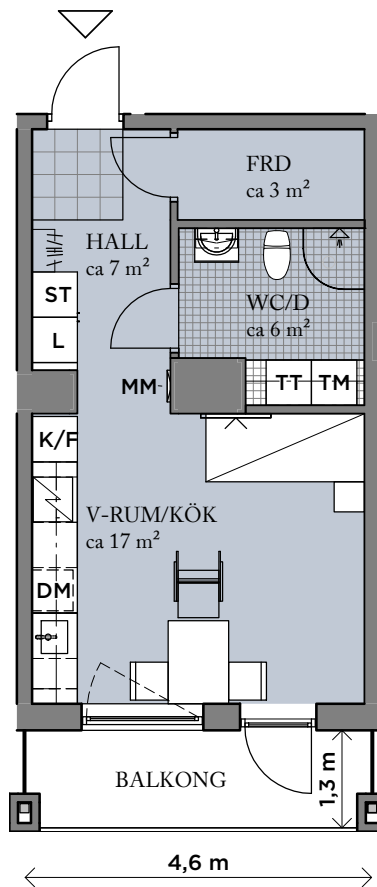

UMAMI Park
Hallonbergen, Sundbyberg

BOFAKTA

1 RoK, ca 33 m²
LGH NR: 0127

Visualisering. Avvikelser kan förekomma.

ORIENTERINGSFIGUR

FÖRKLARINGAR

LINNESKÅP	TORKTUMLARE
STÄDSKÅP	HATTHYLLA
SPIS	KLINKER
KYL/FRYS	ÖPPNINGSBART FÖNSTER
DISKMASKIN	MULTIMEDIAUTTAG
TVÄTTMASKIN	MULTIMEDIASKÅP

Generell golvbeläggning om inget annat anges: ekparkett, trestav.
Takhöjd ca 2,7 meter om inget annat anges.

2018-12-20 - Wallenstam förbehåller sig rätten till ändringar.

SKALA: 1 : 100 (A4)