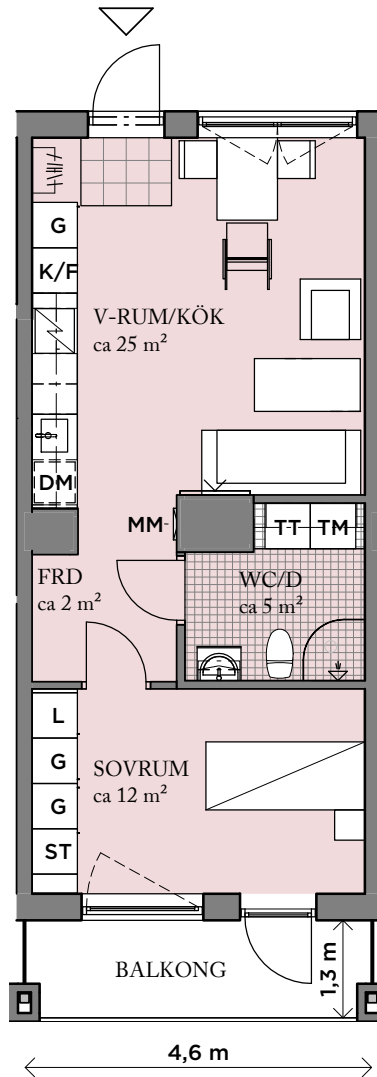

UMAMI Park
Hallonbergen, Sundbyberg

BOFAKTA

2 RoK, ca 44 m²
LGH NR: 0126

Visualisering. Avvikelser kan förekomma.

ORIENTERINGSFIGUR

FÖRKLARINGAR

G GARDEROB	TT TORKTUMLARE
L LINNESKÅP	 HATTHYLLA
ST STÅDSKÅP	 KLINKER
 SPIS	 ÖPPNINGSBART FÖNSTER
K/F KYL/FRYS	 MULTIMEDIAUTTAG
DM DISKMASKIN	MM MULTIMEDIASKÅP
TM TVÄTTMASKIN	

Generell golvbeläggning om inget annat anges: ekparkett, trestav.
Takhöjd ca 2,7 meter om inget annat anges.

2018-12-20 - Wallenstam förbehåller sig rätten till ändringar.

SKALA: 1 : 100 (A4)