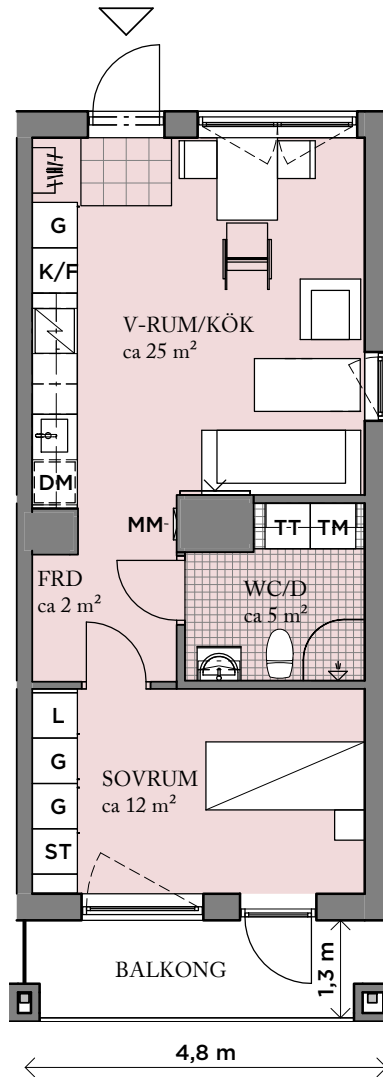

UMAMI Park
Hallonbergen, Sundbyberg

BOFAKTA

2 RoK, ca 44 m²
LGH NR: 0124

Visualisering. Avvikelser kan förekomma.

ORIENTERINGSFIGUR

FÖRKLARINGAR

G GARDEROB	TT TORKTUMLARE
L LINNESKÅP	HATHYLLA
ST STÅDSKÅP	KLINKER
SPIS	ÖPPNINGSBART FÖNSTER
K/F KYL/FRYS	MULTIMEDIAUTTAG
DM DISKMASKIN	MM MULTIMEDIASKÅP
TM TVÄTTMASKIN	

Generell golvbeläggning om inget annat anges: ekparkett, trestav.
Takhöjd ca 2,7 meter om inget annat anges.

2018-12-20 - Wallenstam förbehåller sig rätten till ändringar.

SKALA: 1 : 100 (A4)