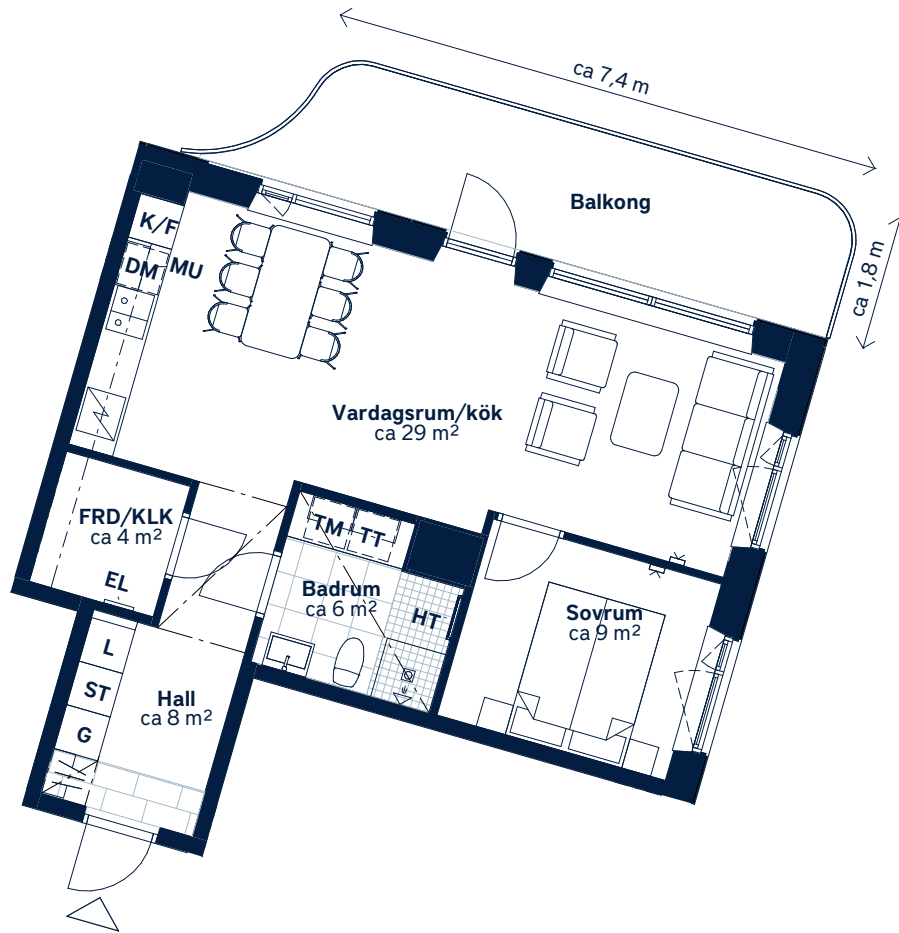

## Umami Park - Hallonbergen, Sundbyberg

SKALA 1 : 100 (A4)

<p>LÄGENHETSNUMMER: <b>0284</b></p>	<p>BOAREA: (CIRKA) <b>55m<sup>2</sup></b></p>	<p>ANTAL RUM OCH KÖK: <b>2</b></p>																				
<p>ORIENTERINGSVY <i>Uppifrån</i></p> <p>RISSNELEDEN</p>	<p>FASADVY <i>Vy från sydväst</i></p>	<p>FÖRKLARINGAR</p> <table border="0"> <tr> <td><b>G</b> Garderob</td> <td> Hatthylla</td> </tr> <tr> <td><b>L</b> Linneskåp</td> <td> Klinker</td> </tr> <tr> <td><b>ST</b> Städskåp</td> <td> Öppningsbart fönster</td> </tr> <tr> <td> Spishäll</td> <td> Multimediauttag</td> </tr> <tr> <td><b>K/F</b> Kyl/frys</td> <td><b>EL</b> Elcentral</td> </tr> <tr> <td><b>DM</b> Diskmaskin</td> <td> Gipsinklädnad</td> </tr> <tr> <td><b>MU</b> Mikrovågsugn</td> <td><b>FRD</b> Förråd</td> </tr> <tr> <td><b>TM</b> Tvättmaskin</td> <td><b>KLK</b> Klädkammare</td> </tr> <tr> <td><b>TT</b> Torktumlare</td> <td> Hylla med stång i KLK</td> </tr> <tr> <td><b>HT</b> Handduktork</td> <td></td> </tr> </table>	<b>G</b> Garderob	Hatthylla	<b>L</b> Linneskåp	Klinker	<b>ST</b> Städskåp	Öppningsbart fönster	Spishäll	Multimediauttag	<b>K/F</b> Kyl/frys	<b>EL</b> Elcentral	<b>DM</b> Diskmaskin	Gipsinklädnad	<b>MU</b> Mikrovågsugn	<b>FRD</b> Förråd	<b>TM</b> Tvättmaskin	<b>KLK</b> Klädkammare	<b>TT</b> Torktumlare	Hylla med stång i KLK	<b>HT</b> Handduktork	
<b>G</b> Garderob	Hatthylla																					
<b>L</b> Linneskåp	Klinker																					
<b>ST</b> Städskåp	Öppningsbart fönster																					
Spishäll	Multimediauttag																					
<b>K/F</b> Kyl/frys	<b>EL</b> Elcentral																					
<b>DM</b> Diskmaskin	Gipsinklädnad																					
<b>MU</b> Mikrovågsugn	<b>FRD</b> Förråd																					
<b>TM</b> Tvättmaskin	<b>KLK</b> Klädkammare																					
<b>TT</b> Torktumlare	Hylla med stång i KLK																					
<b>HT</b> Handduktork																						