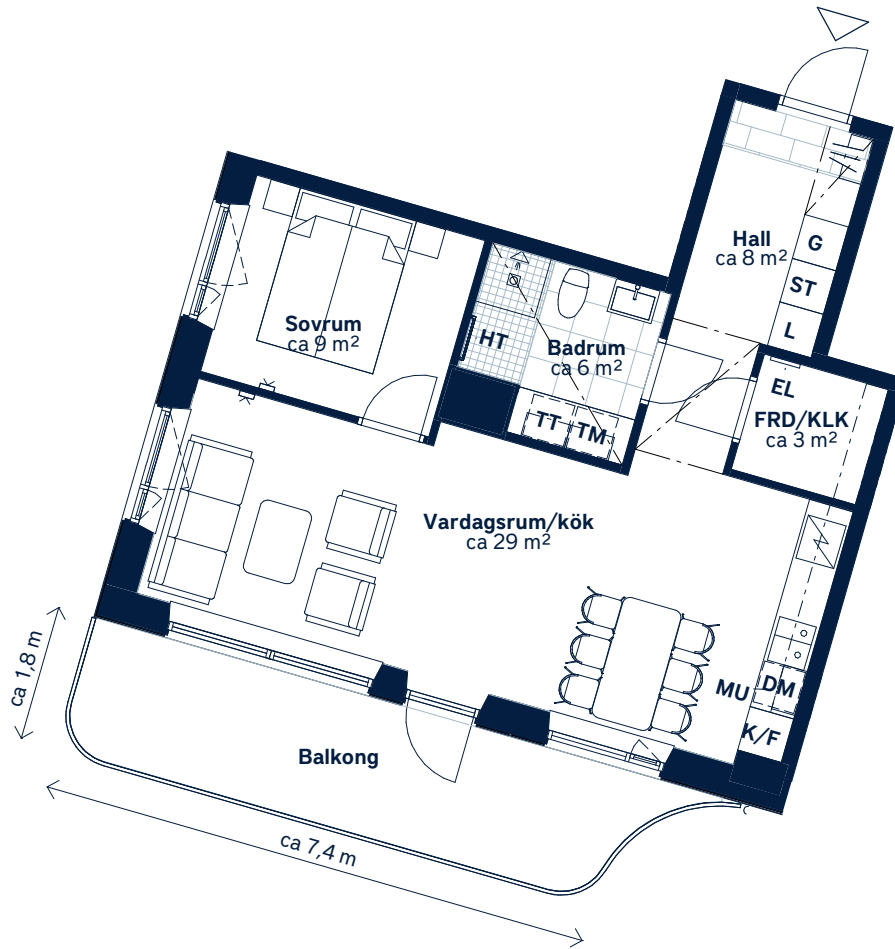

BOFAKTABLAD

Umami Park - Hallonbergen, Sundbyberg

SKALA 1 : 100 (A4)

<p>LÄGENHETSNUMMER: 0261</p>	<p>BOAREA: (CIRKA) 55m²</p>	<p>ANTAL RUM OCH KÖK: 2</p>																				
<p>ORIENTERINGSVY <i>Uppifrån</i></p> 	<p>FASADVY <i>Vy från sydväst</i></p> 	<p>FÖRKLARINGAR</p> <table border="0"> <tr> <td>G Garderob</td> <td> Hatthylla</td> </tr> <tr> <td>L Linneskåp</td> <td> Klinker</td> </tr> <tr> <td>ST Städsåp</td> <td> Öppningsbart fönster</td> </tr> <tr> <td> Spishäll</td> <td> Multimediauttag</td> </tr> <tr> <td>K/F Kyl/frys</td> <td>EL Elcentral</td> </tr> <tr> <td>DM Diskmaskin</td> <td> Gipsinklädnad</td> </tr> <tr> <td>MU Mikrovågsugn</td> <td>FRD Förråd</td> </tr> <tr> <td>TM Tvättmaskin</td> <td>KLK Klädkammare</td> </tr> <tr> <td>TT Torktumlare</td> <td> Hylla med stång i KLK</td> </tr> <tr> <td>HT Handduktork</td> <td></td> </tr> </table>	G Garderob	Hatthylla	L Linneskåp	Klinker	ST Städsåp	Öppningsbart fönster	Spishäll	Multimediauttag	K/F Kyl/frys	EL Elcentral	DM Diskmaskin	Gipsinklädnad	MU Mikrovågsugn	FRD Förråd	TM Tvättmaskin	KLK Klädkammare	TT Torktumlare	Hylla med stång i KLK	HT Handduktork	
G Garderob	Hatthylla																					
L Linneskåp	Klinker																					
ST Städsåp	Öppningsbart fönster																					
Spishäll	Multimediauttag																					
K/F Kyl/frys	EL Elcentral																					
DM Diskmaskin	Gipsinklädnad																					
MU Mikrovågsugn	FRD Förråd																					
TM Tvättmaskin	KLK Klädkammare																					
TT Torktumlare	Hylla med stång i KLK																					
HT Handduktork																						

Generell golvbeläggning om inget annat anges: ekparkett, trestav.

Takhöjd ca 2,7 meter om inget annat anges. Takhöjd vid gipsinklädnader ca 2,4 m.

Den angivna lägenhetsstorleken kan skilja sig från summan av rummens enskilda areor då samtliga areor är avrundade, samt då den totala arean inkluderar innerväggar. Upprättad: 2020-05-13 - Wallenstam förbehåller sig rätten till ändringar.