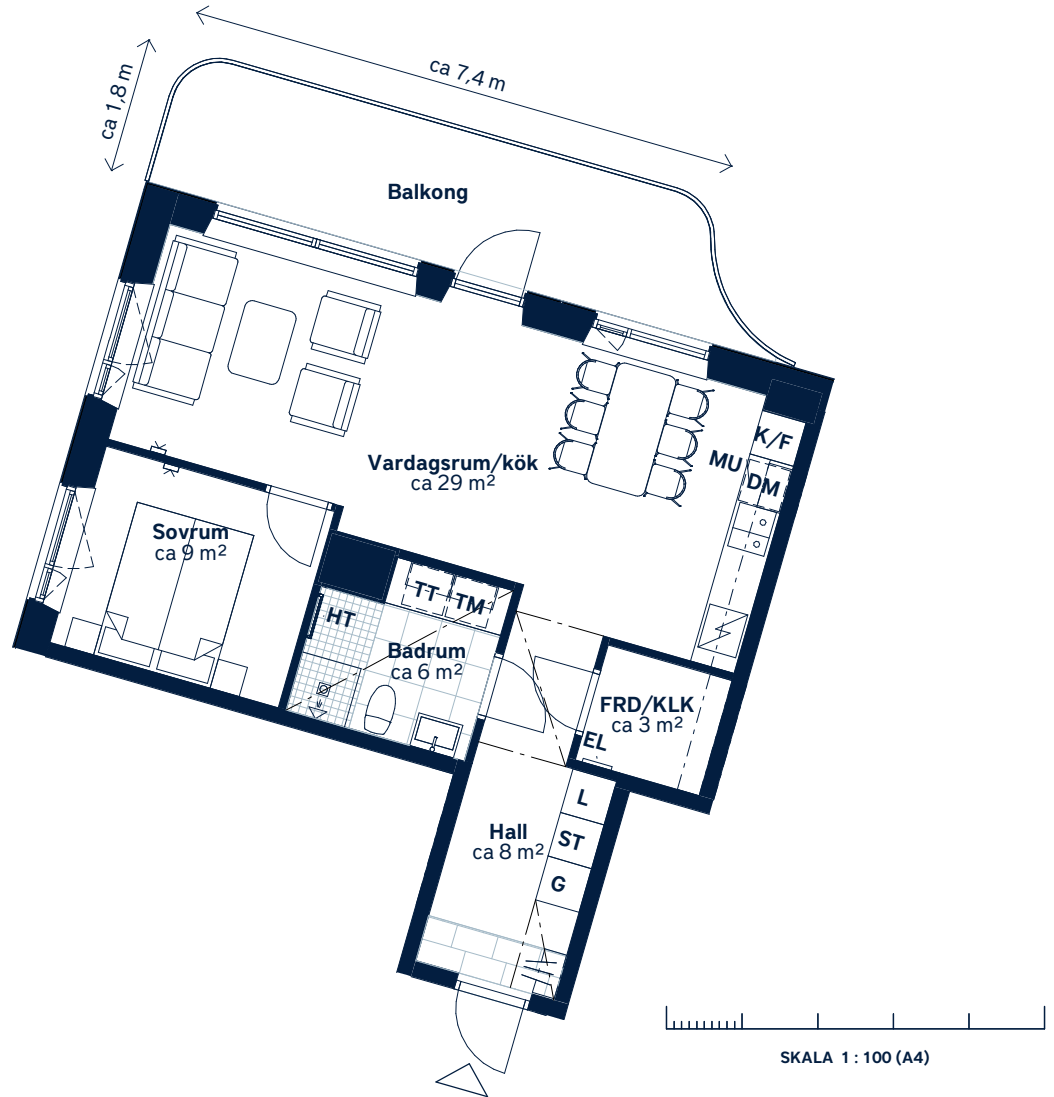

## Umami Park - Hallonbergen, Sundbyberg

LÄGENHETSNUMMER: <b>0146</b>	BOAREA: (CIRKA) <b>55m<sup>2</sup></b>	ANTAL RUM OCH KÖK: <b>2</b>																				
<p>ORIENTERINGSVY Uppifrån</p> <p>RISSNELEDEN</p>	<p>FASADVY Vy från sydväst</p>	<p>FÖRKLARINGAR</p> <table border="0"> <tr> <td><b>G</b> Garderob</td> <td> Hatthylla</td> </tr> <tr> <td><b>L</b> Linneskåp</td> <td> Klinker</td> </tr> <tr> <td><b>ST</b> Städskåp</td> <td> Öppningsbart fönster</td> </tr> <tr> <td> Spishäll</td> <td> Multimediauttag</td> </tr> <tr> <td><b>K/F</b> Kyl/frys</td> <td><b>EL</b> Elcentral</td> </tr> <tr> <td><b>DM</b> Diskmaskin</td> <td> Gipsinklädnad</td> </tr> <tr> <td><b>MU</b> Mikrovågsugn</td> <td><b>FRD</b> Förråd</td> </tr> <tr> <td><b>TM</b> Tvättmaskin</td> <td><b>CLK</b> Klädkammare</td> </tr> <tr> <td><b>TT</b> Torktumlare</td> <td> Hylla med stång i CLK</td> </tr> <tr> <td><b>HT</b> Handdukstork</td> <td></td> </tr> </table>	<b>G</b> Garderob	Hatthylla	<b>L</b> Linneskåp	Klinker	<b>ST</b> Städskåp	Öppningsbart fönster	Spishäll	Multimediauttag	<b>K/F</b> Kyl/frys	<b>EL</b> Elcentral	<b>DM</b> Diskmaskin	Gipsinklädnad	<b>MU</b> Mikrovågsugn	<b>FRD</b> Förråd	<b>TM</b> Tvättmaskin	<b>CLK</b> Klädkammare	<b>TT</b> Torktumlare	Hylla med stång i CLK	<b>HT</b> Handdukstork	
<b>G</b> Garderob	Hatthylla																					
<b>L</b> Linneskåp	Klinker																					
<b>ST</b> Städskåp	Öppningsbart fönster																					
Spishäll	Multimediauttag																					
<b>K/F</b> Kyl/frys	<b>EL</b> Elcentral																					
<b>DM</b> Diskmaskin	Gipsinklädnad																					
<b>MU</b> Mikrovågsugn	<b>FRD</b> Förråd																					
<b>TM</b> Tvättmaskin	<b>CLK</b> Klädkammare																					
<b>TT</b> Torktumlare	Hylla med stång i CLK																					
<b>HT</b> Handdukstork																						