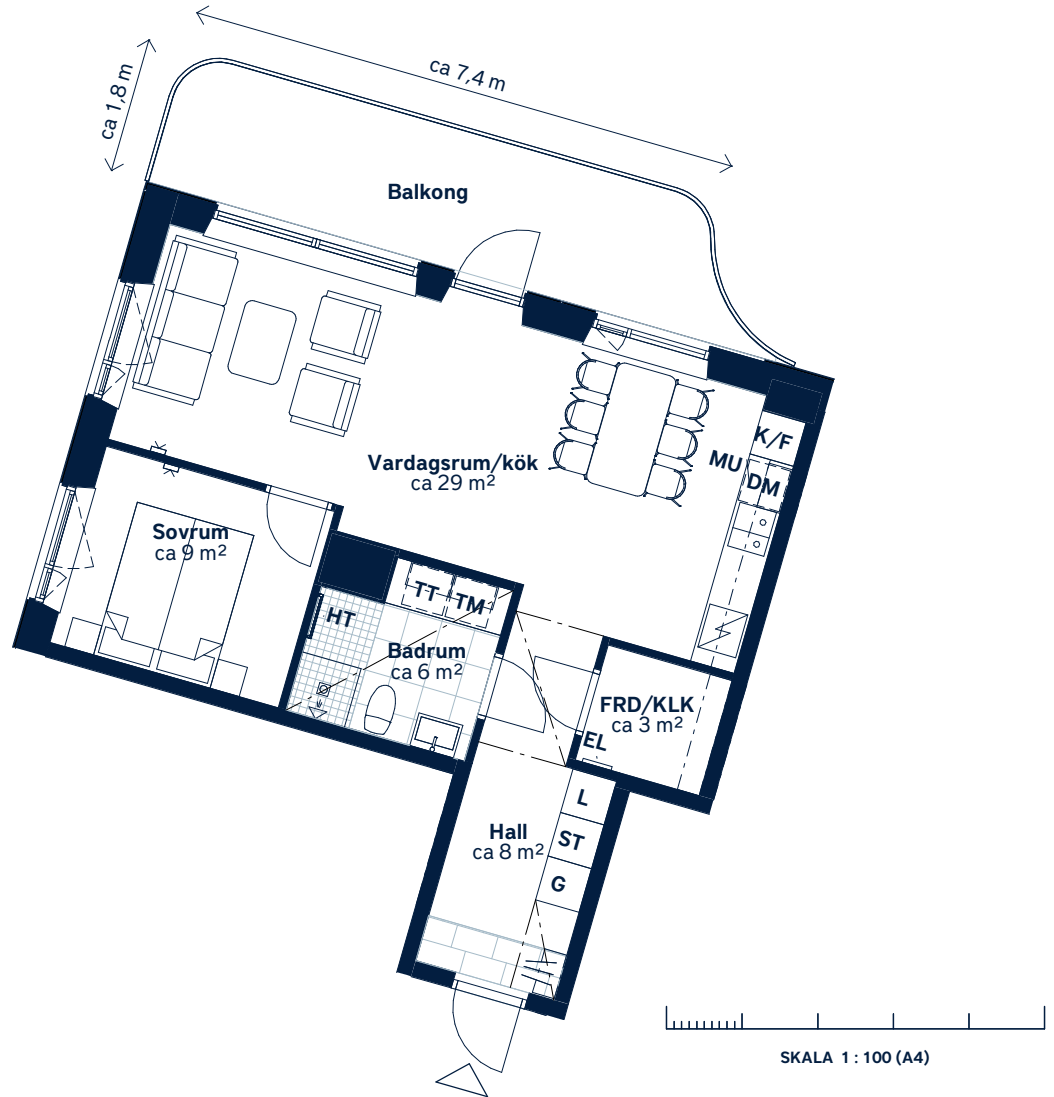

## Umami Park - Hallonbergen, Sundbyberg

LÄGENHETSNUMMER: <b>0126</b>	BOAREA: (CIRKA) <b>55m<sup>2</sup></b>	ANTAL RUM OCH KÖK: <b>2</b>																				
<p>ORIENTERINGSVY Uppifrån</p> <p>RISSNELEDEN</p>	<p>FASADVY Vy från sydväst</p>	<p>FÖRKLARINGAR</p> <table border="0"> <tr> <td><b>G</b> Garderob</td> <td> Hatthylla</td> </tr> <tr> <td><b>L</b> Linneskåp</td> <td> Klinker</td> </tr> <tr> <td><b>ST</b> Städskåp</td> <td> Öppningsbart fönster</td> </tr> <tr> <td> Spishäll</td> <td> Multimediauttag</td> </tr> <tr> <td><b>K/F</b> Kyl/frys</td> <td><b>EL</b> Elcentral</td> </tr> <tr> <td><b>DM</b> Diskmaskin</td> <td> Gipsinklädnad</td> </tr> <tr> <td><b>MU</b> Mikrovågsugn</td> <td><b>FRD</b> Förråd</td> </tr> <tr> <td><b>TM</b> Tvättmaskin</td> <td><b>KLK</b> Klädkammare</td> </tr> <tr> <td><b>TT</b> Torktumlare</td> <td> Hylla med stång i KLK</td> </tr> <tr> <td><b>HT</b> Handdukstork</td> <td></td> </tr> </table>	<b>G</b> Garderob	Hatthylla	<b>L</b> Linneskåp	Klinker	<b>ST</b> Städskåp	Öppningsbart fönster	Spishäll	Multimediauttag	<b>K/F</b> Kyl/frys	<b>EL</b> Elcentral	<b>DM</b> Diskmaskin	Gipsinklädnad	<b>MU</b> Mikrovågsugn	<b>FRD</b> Förråd	<b>TM</b> Tvättmaskin	<b>KLK</b> Klädkammare	<b>TT</b> Torktumlare	Hylla med stång i KLK	<b>HT</b> Handdukstork	
<b>G</b> Garderob	Hatthylla																					
<b>L</b> Linneskåp	Klinker																					
<b>ST</b> Städskåp	Öppningsbart fönster																					
Spishäll	Multimediauttag																					
<b>K/F</b> Kyl/frys	<b>EL</b> Elcentral																					
<b>DM</b> Diskmaskin	Gipsinklädnad																					
<b>MU</b> Mikrovågsugn	<b>FRD</b> Förråd																					
<b>TM</b> Tvättmaskin	<b>KLK</b> Klädkammare																					
<b>TT</b> Torktumlare	Hylla med stång i KLK																					
<b>HT</b> Handdukstork																						