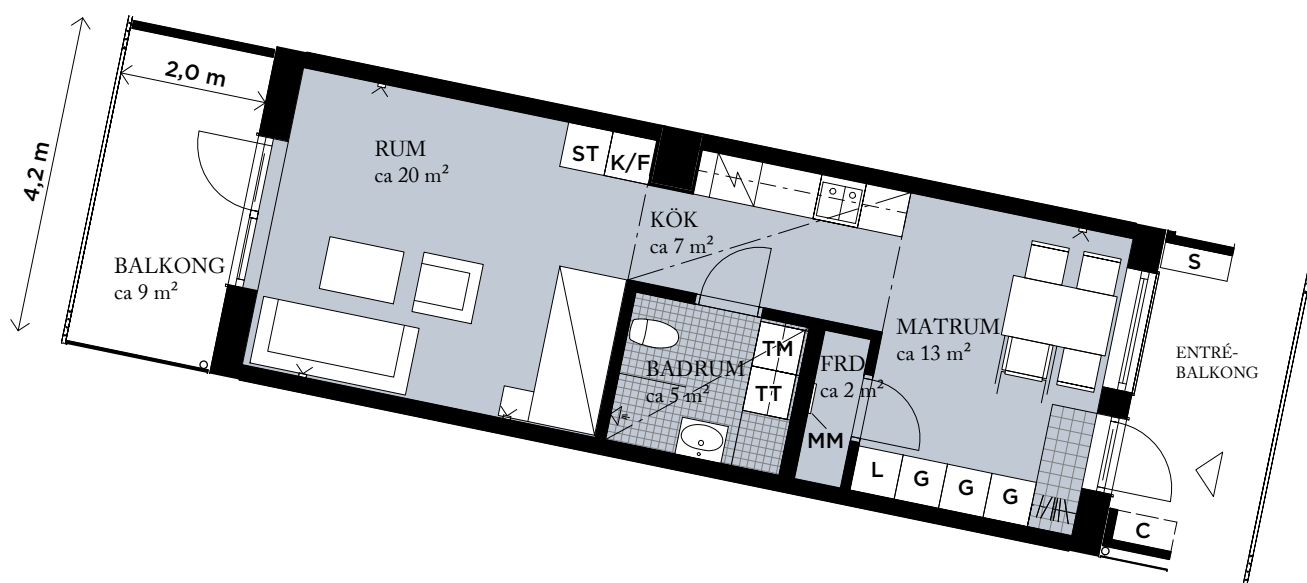

TRE VÄNNER

ROSENDAL, UPPSALA

BOFAKTA

LÄGENHET NR: 0111
 ANTAL RUM: 1 RoK
 STORLEK: ca 46 m²

Visualisering. Avvikelser kan förekomma.

ORIENTERINGSFIGUR

FÖRKLARINGAR

G	GARDEROB		KLINKER
L	LINNESKÅP		TV-/DATAUTTAG
ST	STÄDSKÅP	MM	MULTIMEDIASKÅP
	SPIS		GIPSINKLÄDNAD
K/F	KYL/FRYS	FRD	FÖRRÅD
TM	TVÄTTMASKIN	C	CYKELFÖRVARING
TT	TORKTUMLARE	S	SITTBÄNK
	HATTHYLLA		

Generell golvbeläggning om inget annat anges: ekparkett, trestav.
 Generell takhöjd ca 2,6 meter. Takhöjd i badrum och vid gipsinklädnader ca 2,3 meter om inget annat anges.
 Elektrisk handdukstork i badrum.

2018-11-21 - Wallenstam förbehåller sig rätten till ändringar.

SKALA: 1 : 100 (A4)