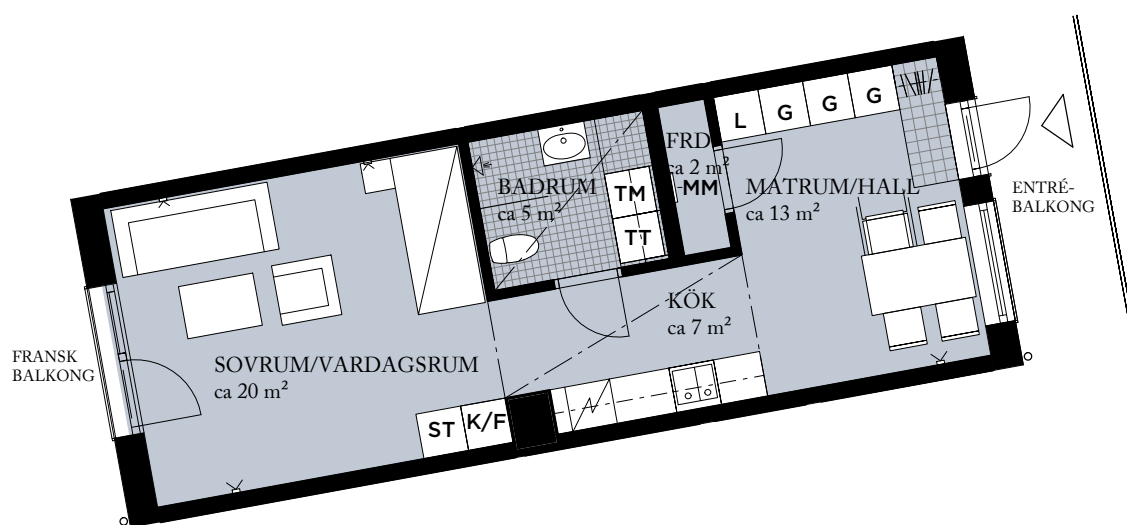

TRE VÄNNER

ROSENDAL, UPPSALA

BOFAKTA

LÄGENHET NR: 0513
ANTAL RUM: 1 RoK
STORLEK: ca 46 m²

Visualisering. Avvikelser kan förekomma.

FÖRKLARINGAR

G	GARDEROB
L	LINNESKÅP
ST	STÄDSKÅP
	SPIS
K/F	KYL/FRYS
TM	TVÄTTMASKIN
TT	TORKTUMLARE

	HATTHYLLA
	KLINKER
	TV-/DATAUTTAG
MM	MULTIMEDIASKÅP
	GIPSINKLÄDNAD
FRD	FÖRRÅD

Generell golvbeklädnad om inget annat anges: ekparkett, trestav.
Generell takhöjd ca 2,6 meter. Takhöjd i badrum och vid gipsinklädnader ca 2,3 meter om inget annat anges.
Elektrisk handdukstork i badrum.