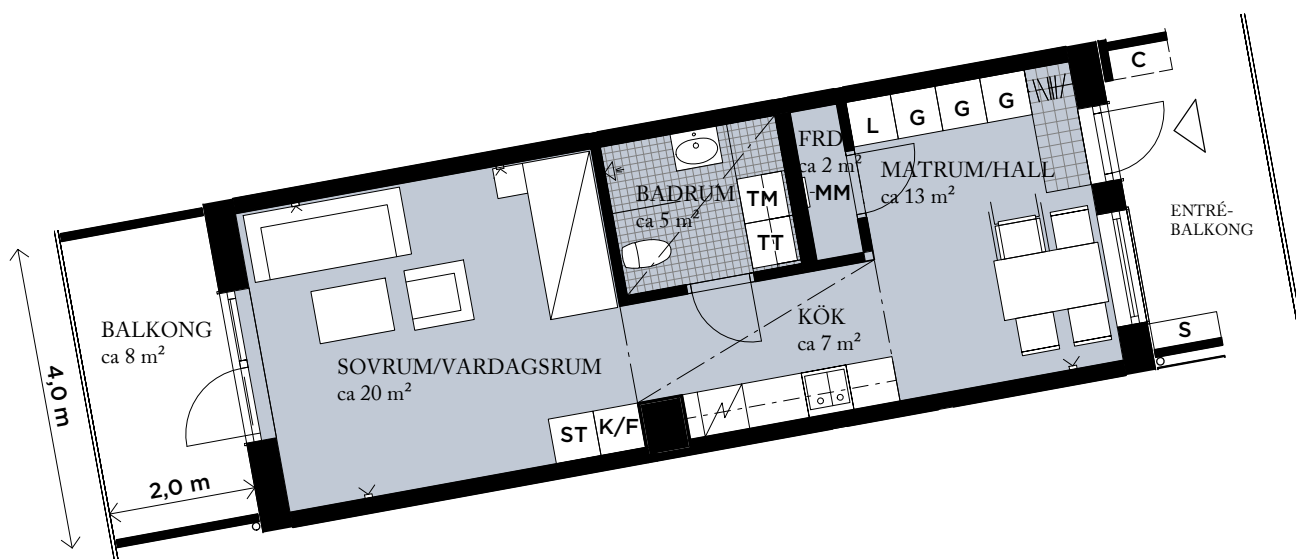

TRE VÄNNER

ROSENDAL, UPPSALA

BOFAKTA

LÄGENHET NR: 0443
 ANTAL RUM: 1 RoK
 STORLEK: ca 46 m²

Visualisering. Avvikelser kan förekomma.

ORIENTERINGSFIGUR

FÖRKLARINGAR

G	GARDEROB		HATTHYLLA
L	LINNESKÅP		KLINKER
ST	STÅDSKÅP		TV-/DATAUTTAG
	SPIS		GIPSINKLÄDNAD
K/F	KYL/FRYS	FRD	FÖRRÅD
TM	TVÄTTMASKIN	C	CYKELFÖRVARING
TT	TORKTUMLARE	S	SITTBÄNK
MM	MULTIMEDIASKÅP		

Generell golvbeläggning om inget annat anges: ekparkett, trestav.
 Generell takhöjd ca 2,6 meter. Takhöjd i badrum och vid gipsinklädnader ca 2,3 meter om inget annat anges.
 Elektrisk handduktork i badrum.