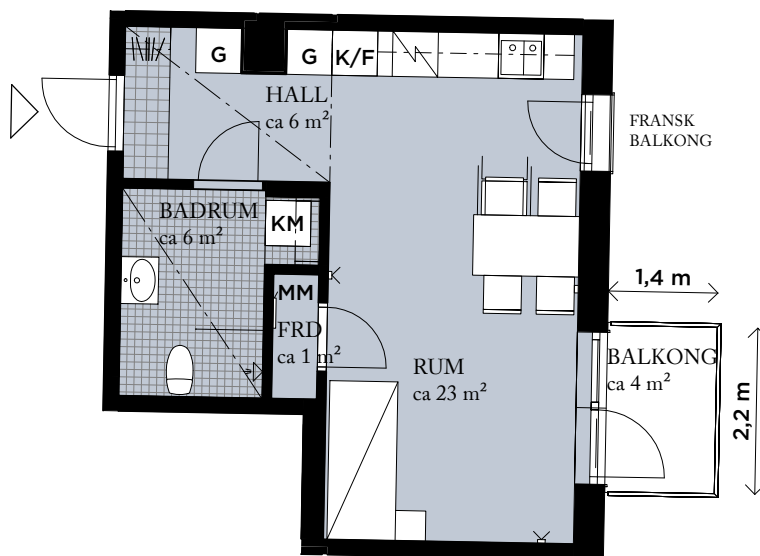

TRE VÄNNER

ROSENDAL, UPPSALA

BOFAKTA

LÄGENHET NR: 0364
 ANTAL RUM: 1 RoK
 STORLEK: ca 36 m²

Visualisering. Avvikelser kan förekomma.

FÖRKLARINGAR

- | | |
|--------------------------|---------------|
| G GARDEROB | HATTHYLLA |
| SPIS | KLINKER |
| K/F KYL/FRYS | TV-/DATAUTTAG |
| KM KOMBIMASKIN | GIPSINKLÄDNAD |
| MM MULTIMEDIASKÅP | FRD FÖRRÅD |

Generell golvbeläggning om inget annat anges: ekparkett, trestav.
 Generell takhöjd ca 2,6 meter. Takhöjd i badrum och vid gipsinklädnader ca 2,3 meter om inget annat anges.
 Elektrisk handdukstork i badrum.

2018-11-21 - Wallenstam förbehåller sig rätten till ändringar.

SKALA: 1 : 100 (A4)

ORIENTERINGSFIGUR