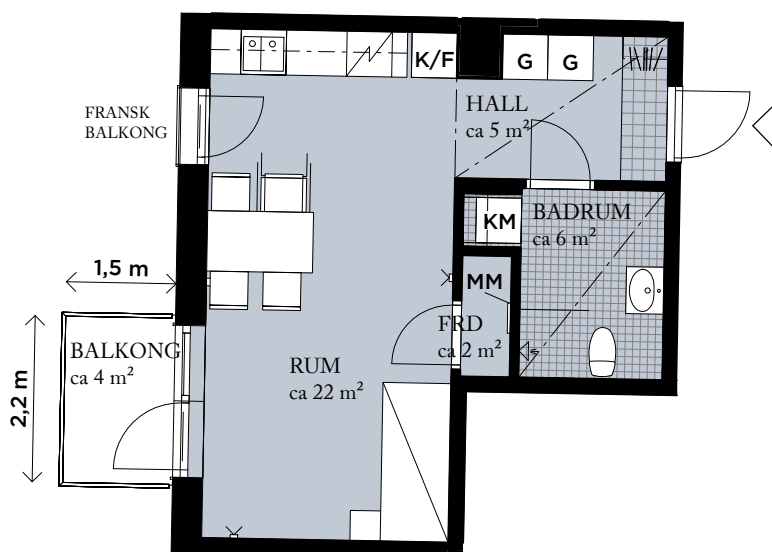

TRE VÄNNER

ROSENDAL, UPPSALA

BOFAKTA

LÄGENHET NR: 0361
ANTAL RUM: 1 RoK
STORLEK: ca 35 m²

Visualisering. Avvikelser kan förekomma.

FÖRKLARINGAR

G	GARDEROB		HATTHYLLA
	SPIS		KLINKER
K/F	KYL/FRYS		TV-/DATAUTTAG
KM	KOMBIMASKIN		GIPSINKLÄDNAD
MM	MULTIMEDIASKÅP		FÖRRÅD

Generell golvbeläggning om inget annat anges: ekparkett, trestav.
Generell takhöjd ca 2,6 meter. Takhöjd i badrum och vid gipsinklädnader ca 2,3 meter om inget annat anges.
Elektrisk handdukstork i badrum.

2018-11-21 - Wallenstam förbehåller sig rätten till ändringar.

SKALA: 1 : 100 (A4)

ORIENTERINGSFIGUR