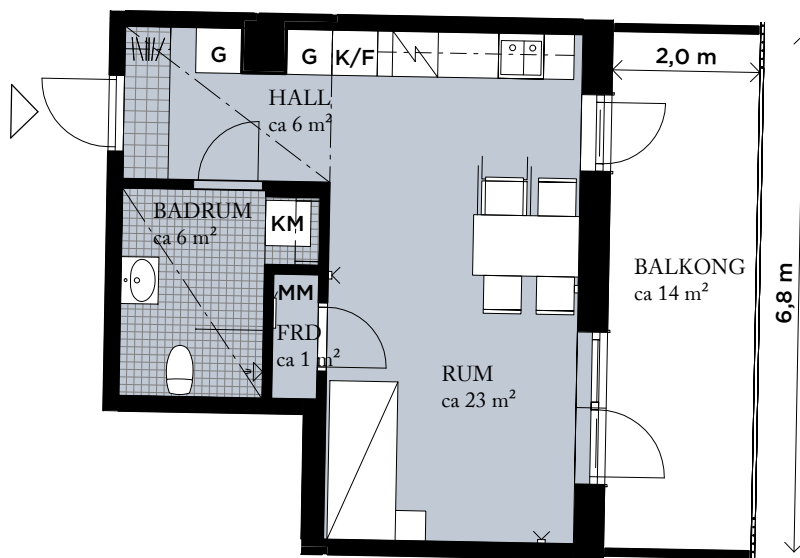

TRE VÄNNER

ROSENDAL, UPPSALA

BOFAKTA

LÄGENHET NR: 0344
 ANTAL RUM: 1 RoK
 STORLEK: ca 36 m²

Visualisering. Avvikelser kan förekomma.

ORIENTERINGSFIGUR

FÖRKLARINGAR

G	GARDEROB		HATTHYLLA
	SPIS		KLINKER
K/F	KYL/FRYS		TV-/DATAUTTAG
KM	KOMBIMASKIN		GIPSINKLÄDNAD
MM	MULTIMEDIASKÅP		FRD FÖRRÅD

Generell golvbeläggning om inget annat anges: ekparkett, trestav.
 Generell takhöjd ca 2,6 meter. Takhöjd i badrum och vid gipsinklädnader ca 2,3 meter om inget annat anges.
 Elektrisk handdukstork i badrum.