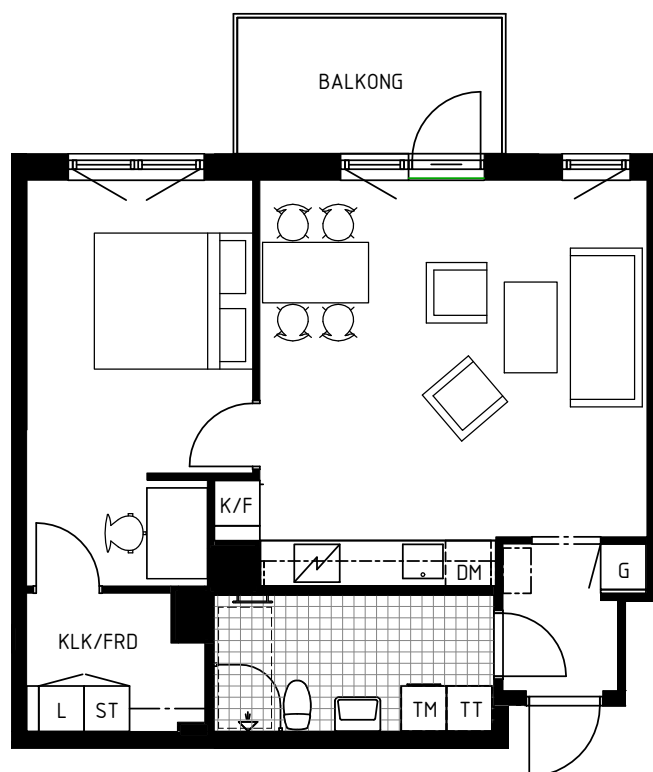

TAVERNAN BARKARBYSTADEN

BOFAKTA

2 Rok ca 58 kvm

LGH NUMMER : 1022, 1032, 1042, 1052

FÖRKLARINGAR:

| | | | | |
|--|-------------|---|----------------------------|---|
|  | GARDEROB |  | ÖVERSKÅP I KÖK, BADRUM | <p>GENERELL TAKHÖJD CA 2600 mm ÖFG. TAKHÖJD I HALL OCH BADRUM CA 2350 mm ÖFG. AVVIKELSER KAN FÖREKOMMA.</p> |
|  | STÄDSKÅP |  | HANDDUKSTORK | |
|  | HÖGSKÅP |  | DUSCHDÖRRAR | |
|  | LINNESKÅP |  | PLATS FÖR BADKAR | |
|  | KYL |  | FRANSK BALKONG | |
|  | FRYS |  | ÖPPNINGSBAR BALKONGDÖRR | |
|  | KYL/FRYS |  | FÖRRÅD | |
|  | SPIS |  | KLÄDKAMMARE & FÖRRÅD | |
|  | DISKMASKIN |  | BALKONGSKÄRM | |
|  | TVÄTTMASKIN |  | KAPPHYLLA | |
|  | TORKTUMLARE | | | |

SKALA 1:100
I A4 FORMAT