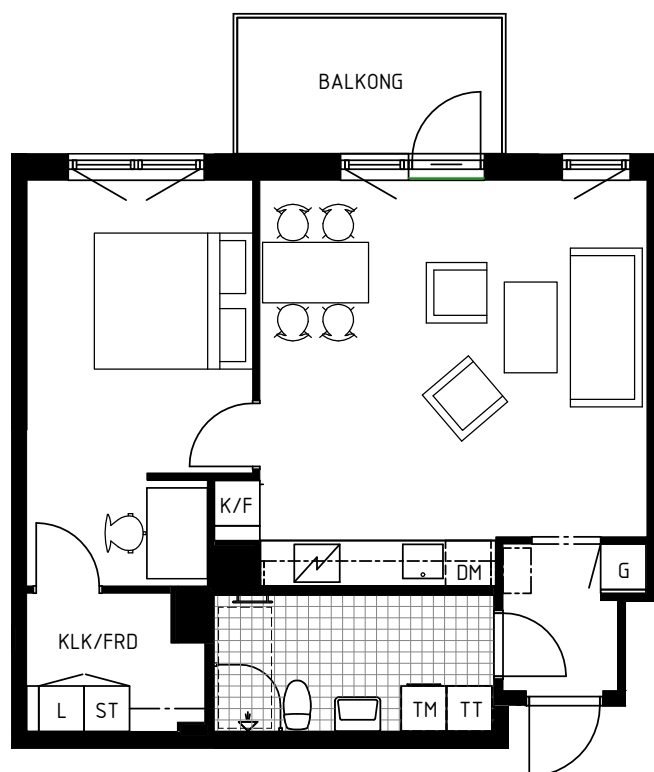

TAVERNAN BARKARBYSTADEN

BOFAKTA

2 Rok ca 58 kvm

LGH NUMMER : 1022, 1032, 1042, 1052

FÖRKLARINGAR:

	GARDEROB		ÖVERSKÅP I KÖK, BADRUM	<p>GENERELL TAKHÖJD CA 2600 mm ÖFG. TAKHÖJD I HALL OCH BADRUM CA 2350 mm ÖFG. AVVIKELSER KAN FÖREKOMMA.</p>
	STÄDSKÅP		HANDDUKSTORK	
	HÖGSKÅP		DUSCHDÖRRAR	
	LINNESKÅP		PLATS FÖR BADKAR	
	KYL		FRANSK BALKONG	
	FRYS		ÖPPNINGSBAR BALKONGDÖRR	
	KYL/FRYS		FÖRRÅD	
	SPIS		KLÄDKAMMARE & FÖRRÅD	
	DISKMASKIN		BALKONGSKÄRM	
	TVÄTTMASKIN		KAPPHYLLA	
	TORKTUMLARE			

SKALA 1:100
I A4 FORMAT

15
14
13
12
11
10