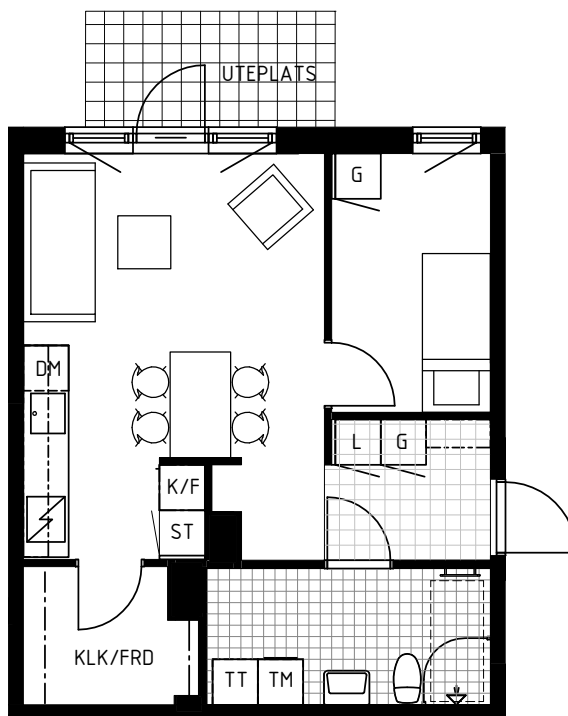

TAVERNAN
 BARKARBYSTADEN
 BOFAKTA
 2 RoK ca 45 kvm
 LGH NUMMER : 1012

FÖRKLARINGAR:

	GARDEROB		ÖVERSKÅP I KÖK, BADRUM	GENERELL TAKHÖJD CA 2600 mm ÖFG. TAKHÖJD I HALL OCH BADRUM CA 2350 mm ÖFG. AVVIKELSER KAN FÖREKOMMA.
	STÄDSKÅP		HANDDUKSTORK	
	HÖGSKÅP		DUSCHDÖRRAR	
	LINNESKÅP		PLATS FÖR BADKAR	
	KYL		FRANSK BALKONG	
	FRYS		ÖPPNINGSBAR BALKONGDÖRR	
	KYL/FRYS		FÖRRÅD	
	SPIS		KLÄDKAMMARE & FÖRRÅD	
	DISKMASKIN		BALKONGSKÄRM	
	TVÄTTMASKIN		KAPPHYLLA	
	TORKTUMLARE			

SKALA 1:100
 I A4 FORMAT

- 15
- 14
- 13
- 12
- 11
- 10