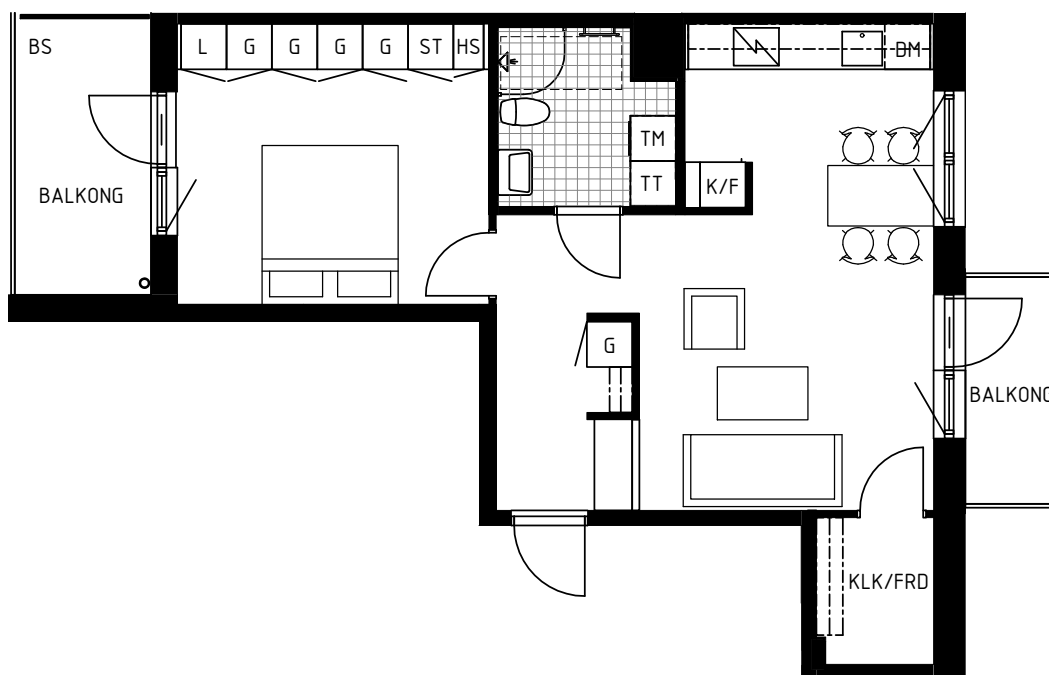

TAVERNAN BARKARBYSTADEN

BOFAKTA
2 RoK ca 55 kvm

LGH NUMMER : 0724, 0734, 0744, 0823,
0834, 0844

FÖRKLARINGAR:

| | | | | |
|--|-------------|---|------------------------------|---|
|  | GARDEROB |  | ÖVERSKÅP I KÖK, BADRUM | GENERELL TAKHÖJD CA 2600 mm ÖFG. TAKHÖJD I HALL OCH BADRUM CA 2350 mm ÖFG. AVVIKELSER KAN FÖREKOMMA. |
|  | STÄDSKÅP |  | HANDDUKSTORK | |
|  | HÖGSKÅP |  | DUSCHDÖRRAR | |
|  | LINNESKÅP |  | PLATS FÖR BADKAR | |
|  | KYL |  | FRANSK BALKONG | |
|  | FRYS |  | ÖPPNINGSBAR BALKONGDÖRR | |
|  | KYL/FRYS |  | FRD FÖRRÅD | |
|  | SPIS |  | KLK/FRD KLÄDKAMMARE & FÖRRÅD | |
|  | DISKMASKIN |  | BS BALKONGSKÄRM | |
|  | TVÄTTMASKIN |  | KAPPHYLLA | |
|  | TORKTUMLARE | | | |

SKALA 1:100
I A4 FORMAT