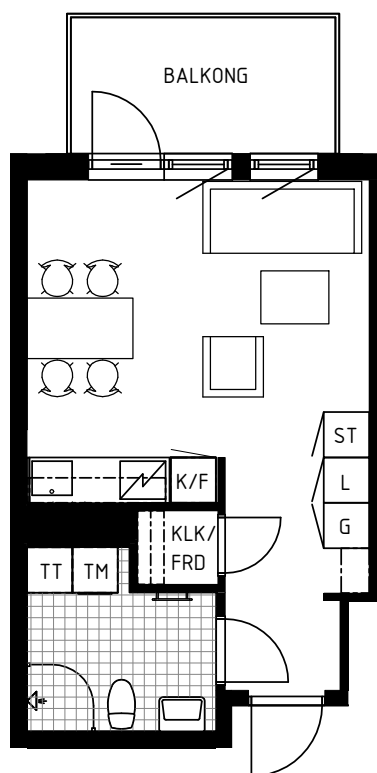

TAVERNAN BARKARBYSTADEN

BOFAKTA
1 RoK ca 31 kvm

LGH NUMMER : 1122, 1132, 1142, 1222, 1232,
1242

FÖRKLARINGAR:

	GARDEROB		ÖVERSKÅP I KÖK, BADRUM
	STÄDSKÅP		HANDDUKSTORK
	HÖGSKÅP		DUSCHDÖRRAR
	LINNESKÅP		PLATS FÖR BADKAR
	KYL		FRANSK BALKONG
	FRYS		ÖPPNINGSBAR BALKONGDÖRR
	KYL/FRYS		FÖRRÅD
	SPIS		KLK/FRD KLÄDKAMMARE & FÖRRÅD
	DISKMASKIN		BS BALKONGSKÄRM
	TVÄTTMASKIN		KAPPHYLLA
	TORKTUMLARE		

GENERELL TAKHÖJD CA 2600 mm ÖFG.
TAKHÖJD I HALL OCH BADRUM CA
2350 mm ÖFG. AVVIKELSER KAN
FÖREKOMMA.

SKALA 1:100
I A4 FORMAT