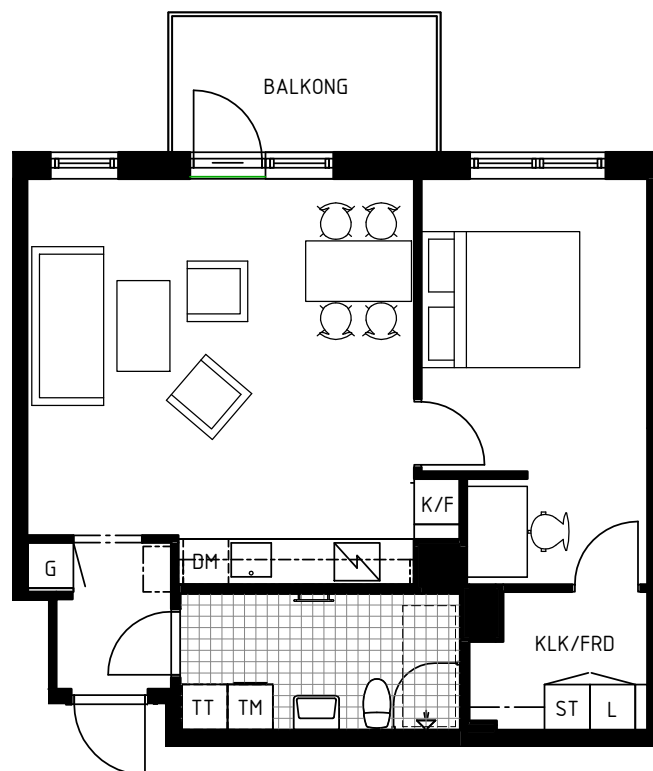

## TAVERNAN BARKARBYSTADEN

BOFAKTA  
2 RoK ca 58 kvm

LGH NUMMER : 0423, 0433, 0443, 0453,  
0523, 0533, 0543, 0553,  
1123, 1133, 1143, 1152, 1223,  
1233, 1243, 1252

### FÖRKLARINGAR:

	GARDEROB		ÖVERSKÅP I KÖK, BADRUM	GENERELL TAKHÖJD CA 2600 mm ÖFG. TAKHÖJD I HALL OCH BADRUM CA 2350 mm ÖFG. AVVIKELSER KAN FÖREKOMMA.
	STÄDSKÅP		HANDDUKSTORK	
	HÖGSKÅP		DUSCHDÖRRAR	
	LINNESKÅP		PLATS FÖR BADKAR	
	KYL		FRANSK BALKONG	
	FRYS		ÖPPNINGSBAR BALKONGDÖRR	
	KYL/FRYS		FÖRRÅD	
	SPIS		KLÄDKAMMARE & FÖRRÅD	
	DISKMASKIN		BALKONGSKÄRM	
	TVÄTTMASKIN		KAPPHYLLA	
	TORKTUMLARE			

SKALA 1:100  
I A4 FORMAT