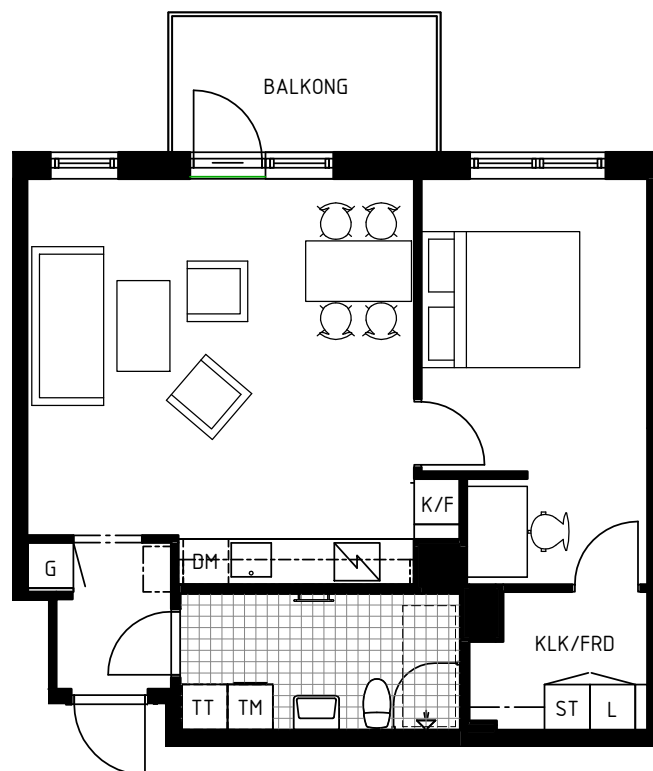

TAVERNAN BARKARBYSTADEN

BOFAKTA
2 RoK ca 58 kvm

LGH NUMMER : 0423, 0433, 0443, 0453,
0523, 0533, 0543, 0553,
1123, 1133, 1143, 1152, 1223,
1233, 1243, 1252

FÖRKLARINGAR:

	GARDEROB		ÖVERSKÅP I KÖK, BADRUM	GENERELL TAKHÖJD CA 2600 mm ÖFG. TAKHÖJD I HALL OCH BADRUM CA 2350 mm ÖFG. AVVIKELSER KAN FÖREKOMMA.
	STÄDSKÅP		HANDDUKSTORK	
	HÖGSKÅP		DUSCHDÖRRAR	
	LINNESKÅP		PLATS FÖR BADKAR	
	KYL		FRANSK BALKONG	
	FRYS		ÖPPNINGSBAR BALKONGDÖRR	
	KYL/FRYS		FÖRRÅD	
	SPIS		KLÄDKAMMARE & FÖRRÅD	
	DISKMASKIN		BALKONGSKÄRM	
	TVÄTTMASKIN		KAPPHYLLA	
	TORKTUMLARE			

SKALA 1:100
I A4 FORMAT