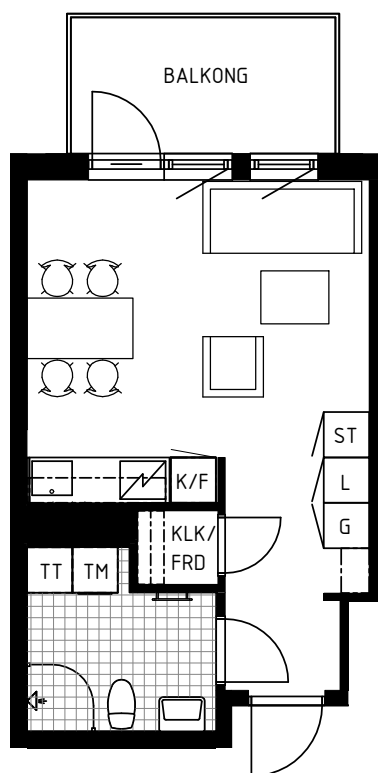

## TAVERNAN BARKARBYSTADEN

BOFAKTA  
1 RoK ca 31 kvm

LGH NUMMER : 1122, 1132, 1142, 1222, 1232,  
1242

### FÖRKLARINGAR:

|  |             |   |                            |
|--|-------------|---|----------------------------|
|  | GARDEROB    |  | ÖVERSKÅP I KÖK,<br>BADRUM  |
|  | STÄDSKÅP    |  | HANDOUKSTORK               |
|  | HÖGSKÅP     |  | DUSCHDÖRRAR                |
|  | LINNESKÅP   |  | PLATS FÖR BADKAR           |
|  | KYL         |  | FRANSK BALKONG             |
|  | FRYS        |  | ÖPPNINGSBAR<br>BALKONGDÖRR |
|  | KYL/FRYS    |  | FÖRRÅD                     |
|  | SPIS        |  | KLÄDKAMMARE & FÖRRÅD       |
|  | DISKMASKIN  |  | BALKONGSKÄRM               |
|  | TVÄTTMASKIN |  | KAPPHYLLA                  |
|  | TORKTUMLARE |   |                            |

GENERELL TAKHÖJD CA 2600 mm ÖFG.  
TAKHÖJD I HALL OCH BADRUM CA  
2350 mm ÖFG. AVVIKELSER KAN  
FÖREKOMMA.

SKALA 1:100  
I A4 FORMAT