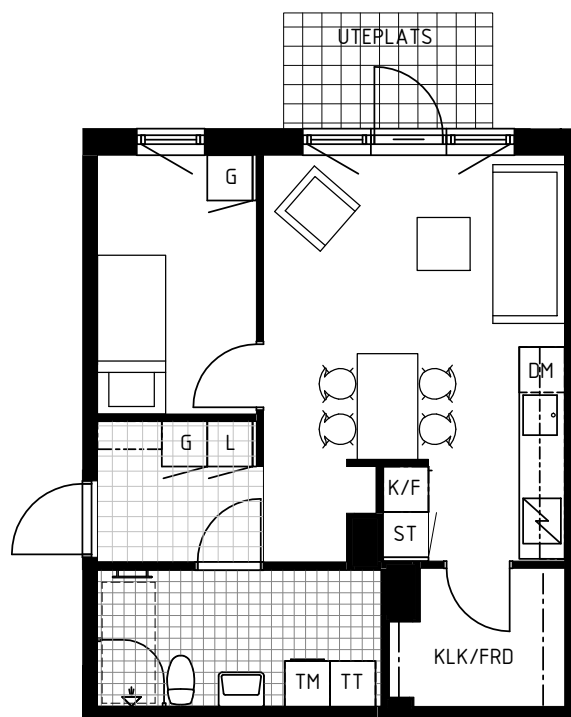

## TAVERNAN BARKARBYSTADEN

BOFAKTA  
2 RoK ca 45 kvm

LGH NUMMER : 0413, 0513, 1113, 1213, 1313

### FÖRKLARINGAR:

	GARDEROB		ÖVERSKÅP I KÖK, BADRUM	<p>GENERELL TAKHÖJD CA 2600 mm ÖFG. TAKHÖJD I HALL OCH BADRUM CA 2350 mm ÖFG. AVVIKELSER KAN FÖREKOMMA.</p>
	STÄDSKÅP		HANDDUKSTORK	
	HÖGSKÅP		DUSCHDÖRRAR	
	LINNESKÅP		PLATS FÖR BADKAR	
	KYL		FRANSK BALKONG	
	FRYS		ÖPPNINGSBAR BALKONGDÖRR	
	KYL/FRYS		FÖRRÅD	
	SPIS		KLÄDKAMMARE & FÖRRÅD	
	DISKMASKIN		BALKONGSKÄRM	
	TVÄTTMASKIN		KAPPHYLLA	
	TORKTUMLARE			

SKALA 1:100  
I A4 FORMAT

15  
14  
13  
12  
11  
10