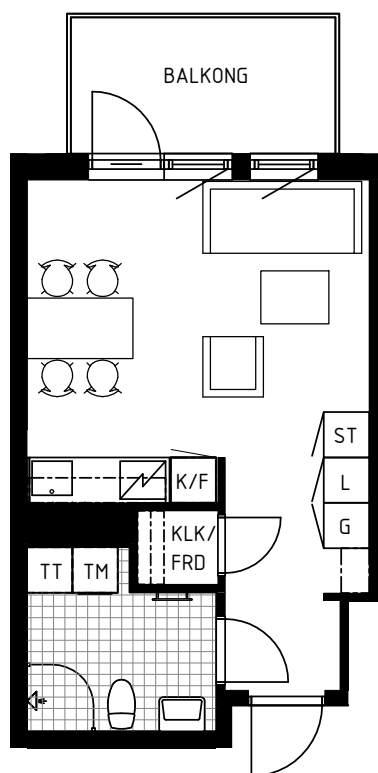

TAVERNAN BARKARBYSTADEN

BOFAKTA
1 RoK ca 31 kvm

LGH NUMMER : 1122, 1132, 1142, 1222, 1232,
1242

FÖRKLARINGAR:

	GARDEROB		ÖVERSKÅP I KÖK, BADRUM
	STÄDSKÅP		HANDDUKSTORK
	HÖGSKÅP		DUSCHDÖRRAR
	LINNESKÅP		PLATS FÖR BADKAR
	KYL		FRANSK BALKONG
	FRYS		ÖPPNINGSBAR BALKONGDÖRR
	KYL/FRYS		FÖRRÅD
	SPIS		KLÄDKAMMARE & FÖRRÅD
	DISKMASKIN		BALKONGSKÄRM
	TVÄTTMASKIN		KAPPHYLLA
	TORKTUMLARE		

GENERELL TAKHÖJD CA 2600 mm ÖFG.
TAKHÖJD I HALL OCH BADRUM CA
2350 mm ÖFG. AVVIKELSER KAN
FÖREKOMMA.

SKALA 1:100
I A4 FORMAT