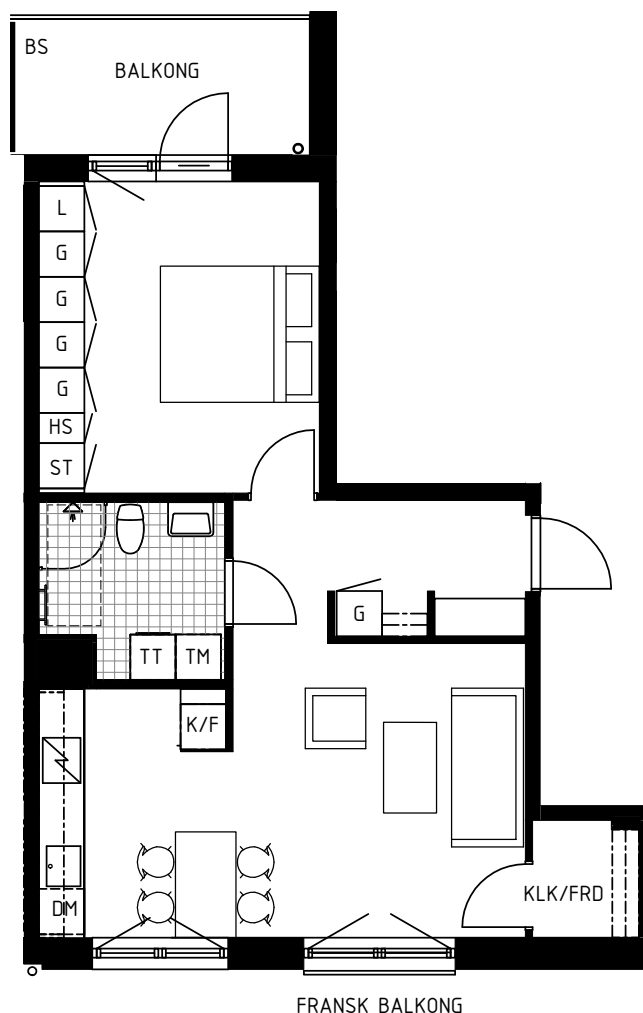

## TAVERNAN BARKARBYSTADEN

BOFAKTA

2 RoK ca 55 kvm

LGH NUMMER : 1221, 1231, 1241

FRANSK BALKONG

### FÖRKLARINGAR:

|  |             |   |                         |   |
|--|-------------|---|-------------------------|---|
|  | GARDEROB    |  | ÖVERSKÅP I KÖK, BADRUM  | <p>GENERELL TAKHÖJD CA 2600 mm ÖFG.<br/>TAKHÖJD I HALL OCH BADRUM CA 2350 mm ÖFG. AVVIKELSER KAN FÖREKOMMA.</p> |
|  | STÄDSKÅP    |  | HANDDUKSTORK            |   |
|  | HÖGSKÅP     |  | DUSCHDÖRRAR             |   |
|  | LINNESKÅP   |  | PLATS FÖR BADKAR        |   |
|  | KYL         |  | FRANSK BALKONG          |   |
|  | FRYS        |  | ÖPPNINGSBAR BALKONGDÖRR |   |
|  | KYL/FRYS    |  | FÖRRÅD                  |   |
|  | SPIS        |  | KLÄDKAMMARE & FÖRRÅD    |   |
|  | DISKMASKIN  |  | BALKONGSKÄRM            |   |
|  | TVÄTTMASKIN |  | KAPPHYLLA               |   |
|  | TORKTUMLARE |   |                         |   |

SKALA 1:100  
I A4 FORMAT