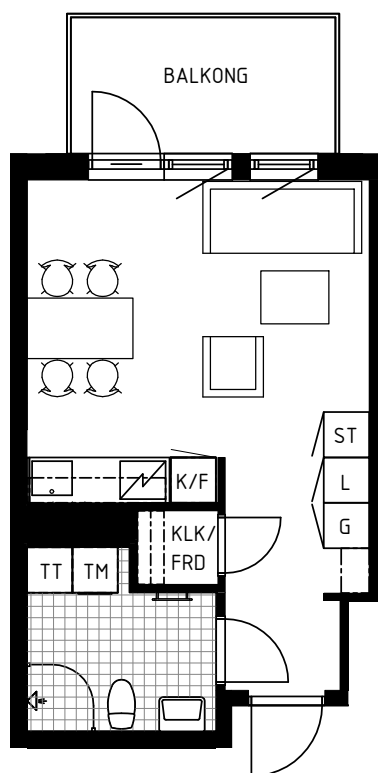

## TAVERNAN BARKARBYSTADEN

BOFAKTA  
1 RoK ca 31 kvm

LGH NUMMER : 1122, 1132, 1142, 1222, 1232,  
1242

### FÖRKLARINGAR:

	GARDEROB		ÖVERSKÅP I KÖK, BADRUM
	STÄDSKÅP		HANDDUKSTORK
	HÖGSKÅP		DUSCHDÖRRAR
	LINNESKÅP		PLATS FÖR BADKAR
	KYL		FRANSK BALKONG
	FRYS		ÖPPNINGSBAR BALKONGDÖRR
	KYL/FRYS		FÖRRÅD
	SPIS		KLÄDKAMMARE & FÖRRÅD
	DISKMASKIN		BALKONGSKÄRM
	TVÄTTMASKIN		KAPPHYLLA
	TORKTUMLARE		

GENERELL TAKHÖJD CA 2600 mm ÖFG.  
TAKHÖJD I HALL OCH BADRUM CA  
2350 mm ÖFG. AVVIKELSER KAN  
FÖREKOMMA.

SKALA 1:100  
I A4 FORMAT