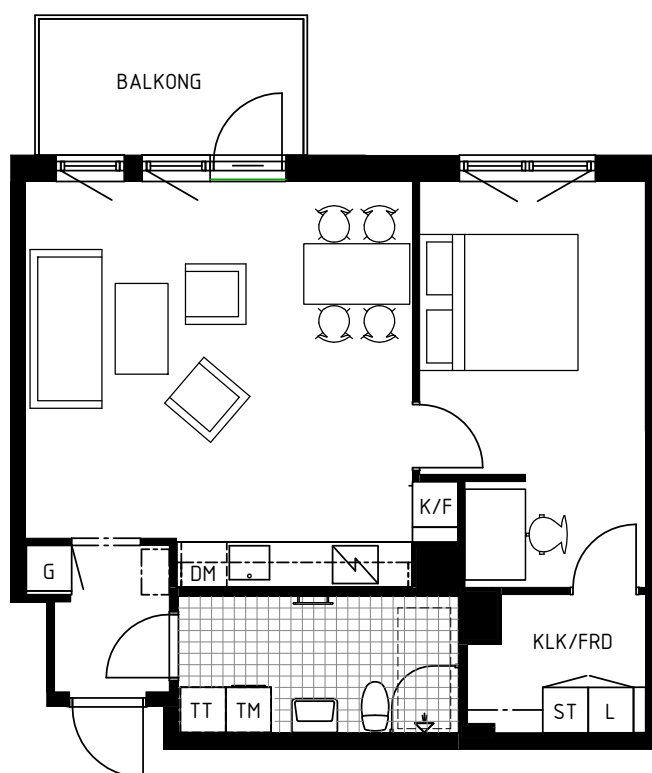

## TAVERNAN BARKARBYSTADEN

BOFAKTA

2 RoK ca 58 kvm

LGH NUMMER : 1323, 1333, 1343

### FÖRKLARINGAR:

	GARDEROB		ÖVERSKÅP I KÖK, BADRUM	<p>GENERELL TAKHÖJD CA 2600 mm ÖFG. TAKHÖJD I HALL OCH BADRUM CA 2350 mm ÖFG. AVVIKELSER KAN FÖREKOMMA.</p>
	STÄDSKÅP		HANDDUKSTORK	
	HÖGSKÅP		DUSCHDÖRRAR	
	LINNESKÅP		PLATS FÖR BADKAR	
	KYL		FRANSK BALKONG	
	FRYS		ÖPPNINGSBAR BALKONGDÖRR	
	KYL/FRYS		FÖRRÅD	
	SPIS		KLÄDKAMMARE & FÖRRÅD	
	DISKMASKIN		BALKONGSKÄRM	
	TVÄTTMASKIN		KAPPHYLLA	
	TORKTUMLARE			

SKALA 1:100  
I A4 FORMAT