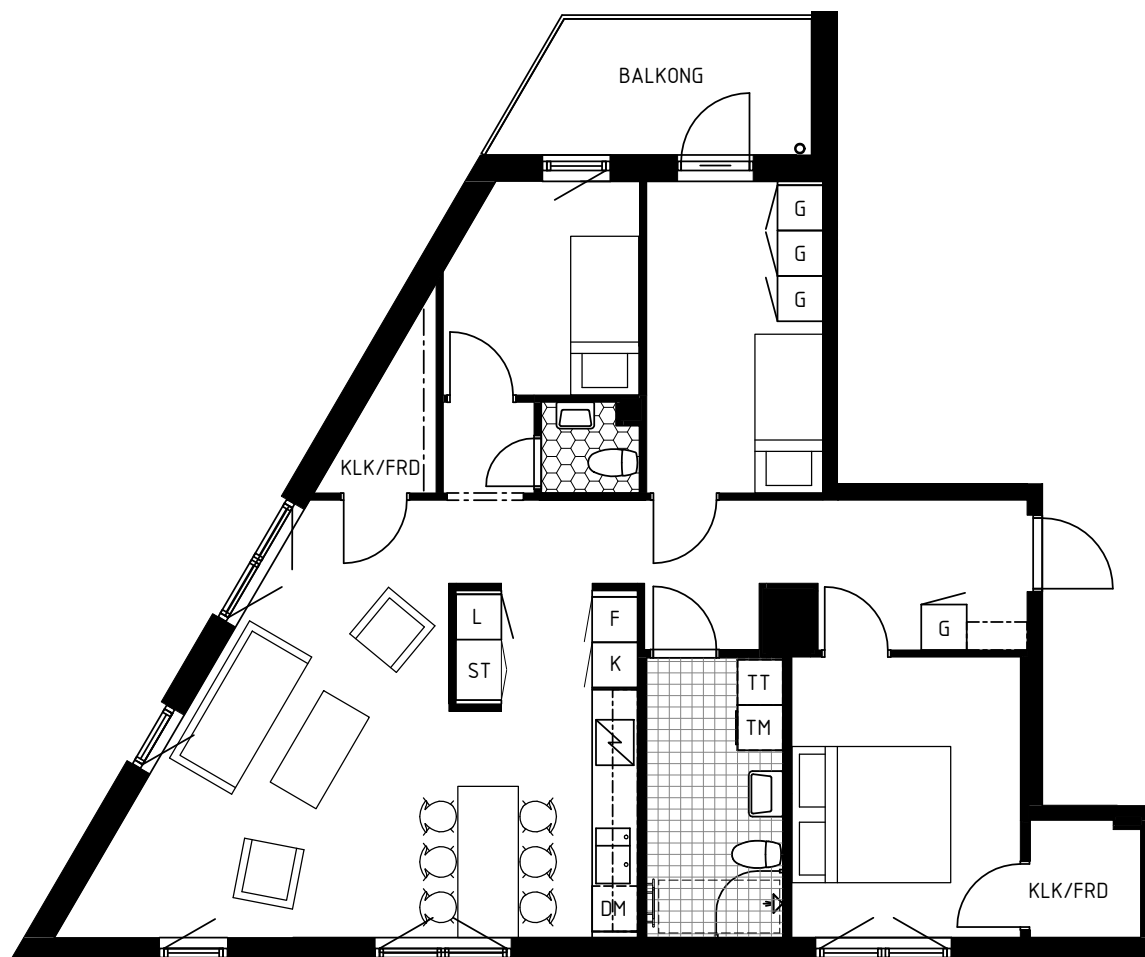

TAVERNAN BARKARBYSTADEN

BOFAKTA

4 RoK ca 90 kvm

LGH NUMMER : 1321, 1331, 1341

FÖRKLARINGAR:

	GARDEROB		ÖVERSKÅP I KÖK, BADRUM	<p>GENERELL TAKHÖJD CA 2600 mm ÖFG. TAKHÖJD I HALL OCH BADRUM CA 2350 mm ÖFG. AVVIKELSER KAN FÖREKOMMA.</p>
	STÄDSKÅP		HANDDUKSTORK	
	HÖGSKÅP		DUSCHDÖRRAR	
	LINNESKÅP		PLATS FÖR BADKAR	
	KYL		FRANSK BALKONG	
	FRYS		ÖPPNINGSBAR BALKONGDÖRR	
	KYL/FRYS		FÖRRÅD	
	SPIS		KLÄDKAMMARE & FÖRRÅD	
	DISKMASKIN		BALKONGSKÄRM	
	TVÄTTMASKIN		KAPPHYLLA	
	TORKTUMLARE			

SKALA 1:100
I A4 FORMAT