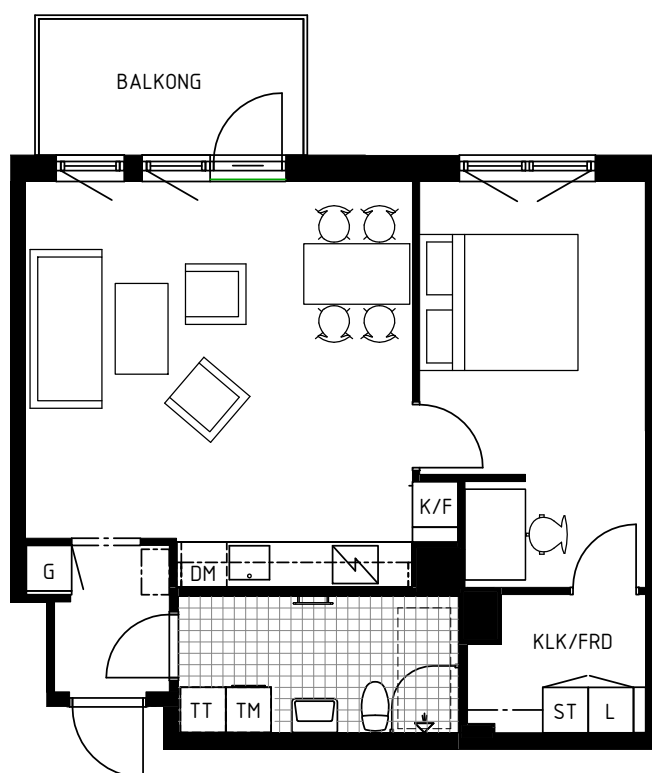

TAVERNAN BARKARBYSTADEN

BOFAKTA

2 RoK ca 58 kvm

LGH NUMMER : 1323, 1333, 1343

FÖRKLARINGAR:

	GARDEROB		ÖVERSKÅP I KÖK, BADRUM	<p>GENERELL TAKHÖJD CA 2600 mm ÖFG. TAKHÖJD I HALL OCH BADRUM CA 2350 mm ÖFG. AVVIKELSER KAN FÖREKOMMA.</p>
	STÄDSKÅP		HANDDUKSTORK	
	HÖGSKÅP		DUSCHDÖRRAR	
	LINNESKÅP		PLATS FÖR BADKAR	
	KYL		FRANSK BALKONG	
	FRYS		ÖPPNINGSBAR BALKONGDÖRR	
	KYL/FRYS		FÖRRÅD	
	SPIS		KLÄDKAMMARE & FÖRRÅD	
	DISKMASKIN		BALKONGSKÄRM	
	TVÄTTMASKIN		KAPPHYLLA	
	TORKTUMLARE			

SKALA 1:100
I A4 FORMAT