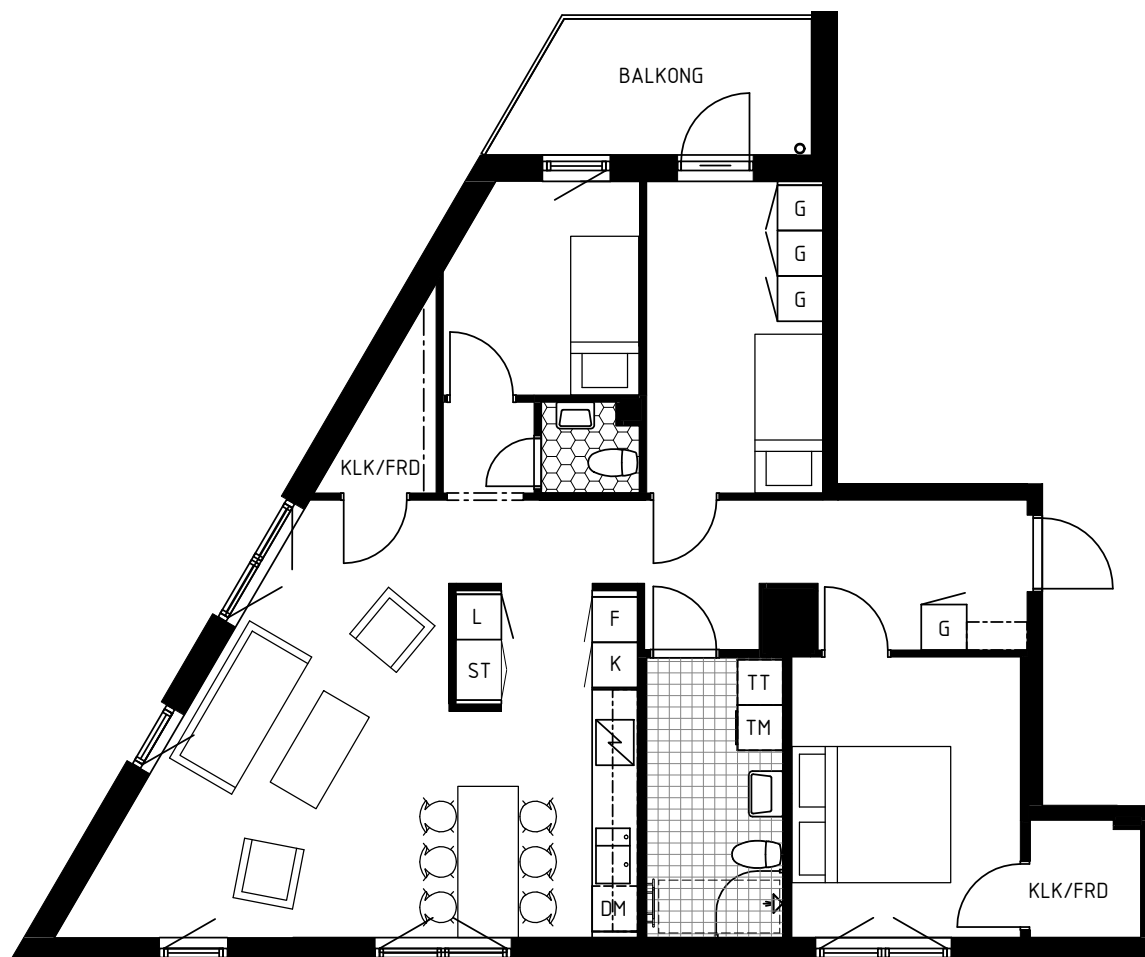

## TAVERNAN BARKARBYSTADEN

BOFAKTA

4 RoK ca 90 kvm

LGH NUMMER : 1321, 1331, 1341

### FÖRKLARINGAR:

|  |             |   |                            |   |
|--|-------------|---|----------------------------|---|
|  | GARDEROB    |  | ÖVERSKÅP I KÖK,<br>BADRUM  | <p>GENERELL TAKHÖJD CA 2600 mm ÖFG.<br/>TAKHÖJD I HALL OCH BADRUM CA<br/>2350 mm ÖFG. AVVIKELSER KAN<br/>FÖREKOMMA.</p> |
|  | STÄDSKÅP    |  | HANDDUKSTORK               |   |
|  | HÖGSKÅP     |  | DUSCHDÖRRAR                |   |
|  | LINNESKÅP   |  | PLATS FÖR BADKAR           |   |
|  | KYL         |  | FRANSK BALKONG             |   |
|  | FRYS        |  | ÖPPNINGSBAR<br>BALKONGDÖRR |   |
|  | KYL/FRYS    |  | FÖRRÅD                     |   |
|  | SPIS        |  | KLÄDKAMMARE & FÖRRÅD       |   |
|  | DISKMASKIN  |  | BALKONGSKÄRM               |   |
|  | TVÄTTMASKIN |  | KAPPHYLLA                  |   |
|  | TORKTUMLARE |   |                            |   |

SKALA 1:100  
I A4 FORMAT