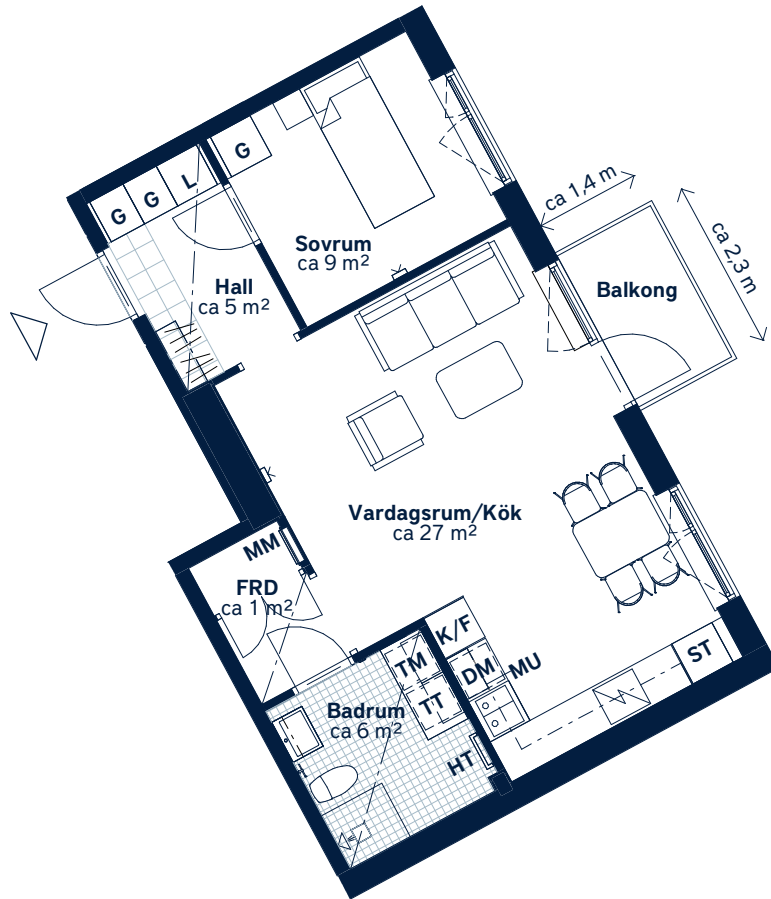

BOFAKTABLAD

Söra Kvarter - Åkersberga

SKALA 1 : 100 (A4)

<p>LÄGENHETSNUMMER: 0301</p>	<p>BOAREA: (CIRKA) 50m²</p>	<p>ANTAL RUM OCH KÖK: 2</p>																				
<p>ORIENTERINGSVY <i>Uppifrån</i></p>	<p>FASADVY</p>	<p>FÖRKLARINGAR</p> <table border="0"> <tr> <td>G Garderob</td> <td> Hatthylla</td> </tr> <tr> <td>L Linneskåp</td> <td> Klinker</td> </tr> <tr> <td>ST Städskåp</td> <td> Öppningsbart fönster</td> </tr> <tr> <td> Spishäll</td> <td> Multimediauttag</td> </tr> <tr> <td>K/F Kyl/frys</td> <td>MM Multimediacentral</td> </tr> <tr> <td>DM Diskmaskin</td> <td> Sänkt undertak</td> </tr> <tr> <td>MU Mikrovågsugn</td> <td>FRD Förråd</td> </tr> <tr> <td>TM Tvättmaskin</td> <td></td> </tr> <tr> <td>TT Torktumlare</td> <td></td> </tr> <tr> <td>HT Handdukstork</td> <td></td> </tr> </table>	G Garderob	Hatthylla	L Linneskåp	Klinker	ST Städskåp	Öppningsbart fönster	Spishäll	Multimediauttag	K/F Kyl/frys	MM Multimediacentral	DM Diskmaskin	Sänkt undertak	MU Mikrovågsugn	FRD Förråd	TM Tvättmaskin		TT Torktumlare		HT Handdukstork	
G Garderob	Hatthylla																					
L Linneskåp	Klinker																					
ST Städskåp	Öppningsbart fönster																					
Spishäll	Multimediauttag																					
K/F Kyl/frys	MM Multimediacentral																					
DM Diskmaskin	Sänkt undertak																					
MU Mikrovågsugn	FRD Förråd																					
TM Tvättmaskin																						
TT Torktumlare																						
HT Handdukstork																						

Generell golvbeläggning om inget annat anges: ekparkett, trestav.

Takhöjd ca 2,6 meter om inget annat anges. Takhöjd vid sänkt undertak ca 2,3 m.

Den angivna lägenhetsstorleken kan skilja sig från summan av rummens enskilda areor då samtliga areor är avrundade, samt då den totala arean inkluderar innerväggar. Upprättad: 2020-03-25 - Wallenstam förbehåller sig rätten till ändringar.