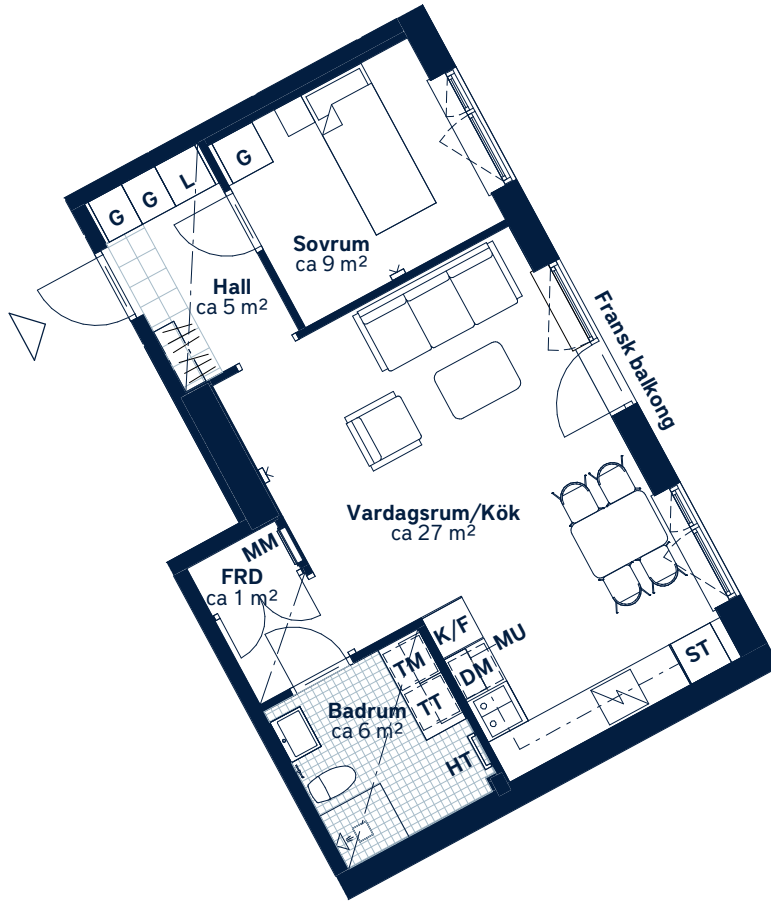

BOFAKTABLAD

Söra Kvarter - Åkersberga

SKALA 1 : 100 (A4)

<p>LÄGENHETSNUMMER: 0288</p>	<p>BOAREA: (CIRKA) 50m²</p>	<p>ANTAL RUM OCH KÖK: 2</p>																				
<p>ORIENTERINGSVY <i>Uppifrån</i></p>	<p>FASADVY</p>	<p>FÖRKLARINGAR</p> <table border="0"> <tr> <td>G Garderob</td> <td> Hatthylla</td> </tr> <tr> <td>L Linneskåp</td> <td> Klinker</td> </tr> <tr> <td>ST Städsåp</td> <td> Öppningsbart fönster</td> </tr> <tr> <td> Spishäll</td> <td> Multimediauttag</td> </tr> <tr> <td>K/F Kyl/frys</td> <td>MM Multimediacentral</td> </tr> <tr> <td>DM Diskmaskin</td> <td> Sänkt undertak</td> </tr> <tr> <td>MU Mikrovågsugn</td> <td>FRD Förråd</td> </tr> <tr> <td>TM Tvättmaskin</td> <td></td> </tr> <tr> <td>TT Torktumlare</td> <td></td> </tr> <tr> <td>HT Handdukstork</td> <td></td> </tr> </table>	G Garderob	Hatthylla	L Linneskåp	Klinker	ST Städsåp	Öppningsbart fönster	Spishäll	Multimediauttag	K/F Kyl/frys	MM Multimediacentral	DM Diskmaskin	Sänkt undertak	MU Mikrovågsugn	FRD Förråd	TM Tvättmaskin		TT Torktumlare		HT Handdukstork	
G Garderob	Hatthylla																					
L Linneskåp	Klinker																					
ST Städsåp	Öppningsbart fönster																					
Spishäll	Multimediauttag																					
K/F Kyl/frys	MM Multimediacentral																					
DM Diskmaskin	Sänkt undertak																					
MU Mikrovågsugn	FRD Förråd																					
TM Tvättmaskin																						
TT Torktumlare																						
HT Handdukstork																						

Generell golvbeläggning om inget annat anges: ekparkett, trestav.

Takhöjd ca 2,6 meter om inget annat anges. Takhöjd vid sänkt undertak ca 2,3 m.

Den angivna lägenhetsstorleken kan skilja sig från summan av rummens enskilda areor då samtliga areor är avrundade, samt då den totala arean inkluderar innerväggar. Upprättad: 2020-03-25 - Wallenstam förbehåller sig rätten till ändringar.