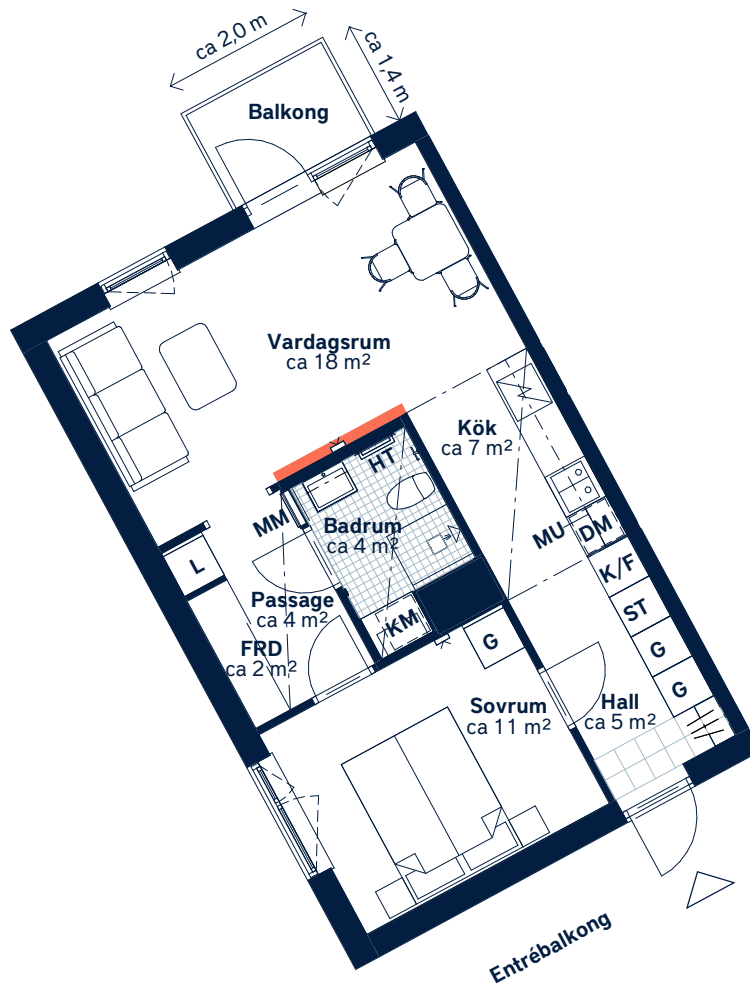

BOFAKTABLAD
Söra Kvarter - Åkersberga

 Ej lämplig vägg att borra i på grund av rörinstallationer.

SKALA 1 : 100 (A4)

<p>LÄGENHETSNUMMER: 0250</p>	<p>BOAREA: (CIRKA) 50m²</p>	<p>ANTAL RUM OCH KÖK: 2</p>																		
<p>ORIENTERINGSVY <i>Uppifrån</i></p> 	<p>FASADVY</p> 	<p>FÖRKLARINGAR</p> <table border="0"> <tr> <td>G Garderob</td> <td> Hatthylla</td> </tr> <tr> <td>L Linneskåp</td> <td> Klinker</td> </tr> <tr> <td>ST Städsåp</td> <td> Öppningsbart fönster</td> </tr> <tr> <td> Spishäll</td> <td> Multimediauttag</td> </tr> <tr> <td>K/F Kyl/frys</td> <td>MM Multimediacentral</td> </tr> <tr> <td>DM Diskmaskin</td> <td> Sänkt undertak</td> </tr> <tr> <td>MU Mikrovågsugn</td> <td>FRD Förråd</td> </tr> <tr> <td>KM Kombimaskin</td> <td> Skjutdörrar</td> </tr> <tr> <td>HT Handdukstork</td> <td></td> </tr> </table>	G Garderob	 Hatthylla	L Linneskåp	 Klinker	ST Städsåp	 Öppningsbart fönster	 Spishäll	 Multimediauttag	K/F Kyl/frys	MM Multimediacentral	DM Diskmaskin	 Sänkt undertak	MU Mikrovågsugn	FRD Förråd	KM Kombimaskin	 Skjutdörrar	HT Handdukstork	
G Garderob	 Hatthylla																			
L Linneskåp	 Klinker																			
ST Städsåp	 Öppningsbart fönster																			
 Spishäll	 Multimediauttag																			
K/F Kyl/frys	MM Multimediacentral																			
DM Diskmaskin	 Sänkt undertak																			
MU Mikrovågsugn	FRD Förråd																			
KM Kombimaskin	 Skjutdörrar																			
HT Handdukstork																				

Generell golvbeläggning om inget annat anges: ekparkett, trestav.

Takhöjd ca 2,6 meter om inget annat anges. Takhöjd vid sänkt undertak ca 2,3 m.

Den angivna lägenhetsstorleken kan skilja sig från summan av rummens enskilda areor då samtliga areor är avrundade, samt då den totala arean inkluderar innerväggar. Upprättad: 2020-03-25 - Wallenstam förbehåller sig rätten till ändringar.