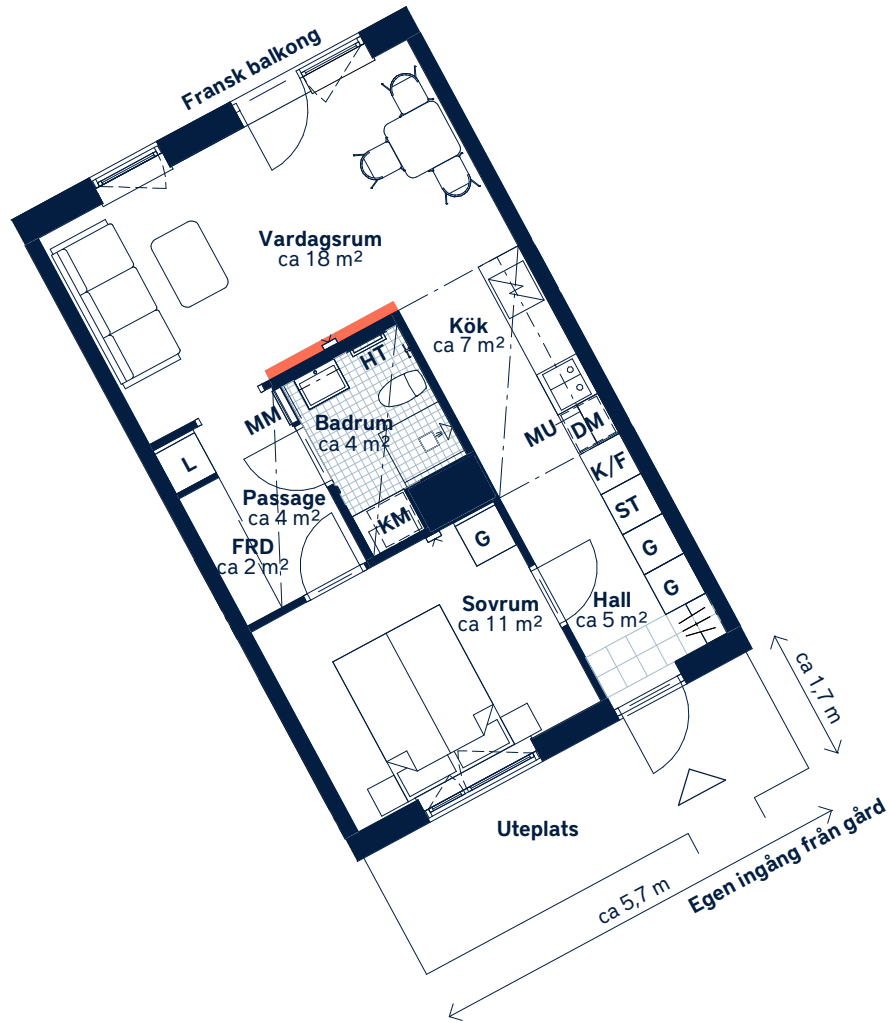

BOFAKTABLAD

Söra Kvarter - Åkersberga

SKALA 1 : 100 (A4)

<p>LÄGENHETSNUMMER: 0240</p>	<p>BOAREA: (CIRKA) 50m²</p>	<p>ANTAL RUM OCH KÖK: 2</p>																		
<p>ORIENTERINGSVY <i>Uppifrån</i></p>	<p>FASADVY</p>	<p>FÖRKLARINGAR</p> <table border="0"> <tr> <td>G Garderob</td> <td> Hatthylla</td> </tr> <tr> <td>L Linneskåp</td> <td> Klinker</td> </tr> <tr> <td>ST Städsåp</td> <td> Öppningsbart fönster</td> </tr> <tr> <td> Spishäll</td> <td> Multimediauttag</td> </tr> <tr> <td>K/F Kyl/frys</td> <td>MM Multimediacentral</td> </tr> <tr> <td>DM Diskmaskin</td> <td> Sänkt undertak</td> </tr> <tr> <td>MU Mikrovågsugn</td> <td>FRD Förråd</td> </tr> <tr> <td>KM Kombimaskin</td> <td> Skjutdörrar</td> </tr> <tr> <td>HT Handdukstork</td> <td></td> </tr> </table>	G Garderob	Hatthylla	L Linneskåp	Klinker	ST Städsåp	Öppningsbart fönster	Spishäll	Multimediauttag	K/F Kyl/frys	MM Multimediacentral	DM Diskmaskin	Sänkt undertak	MU Mikrovågsugn	FRD Förråd	KM Kombimaskin	Skjutdörrar	HT Handdukstork	
G Garderob	Hatthylla																			
L Linneskåp	Klinker																			
ST Städsåp	Öppningsbart fönster																			
Spishäll	Multimediauttag																			
K/F Kyl/frys	MM Multimediacentral																			
DM Diskmaskin	Sänkt undertak																			
MU Mikrovågsugn	FRD Förråd																			
KM Kombimaskin	Skjutdörrar																			
HT Handdukstork																				

Generell golvbeläggning om inget annat anges: ekparkett, trestav.

Takhöjd ca 2,6 meter om inget annat anges. Takhöjd vid sänkt undertak ca 2,3 m.

Den angivna lägenhetsstorleken kan skilja sig från summan av rummens enskilda areor då samtliga areor är avrundade, samt då den totala arean inkluderar innerväggar. Upprättad: 2020-03-25 - Wallenstam förbehåller sig rätten till ändringar.