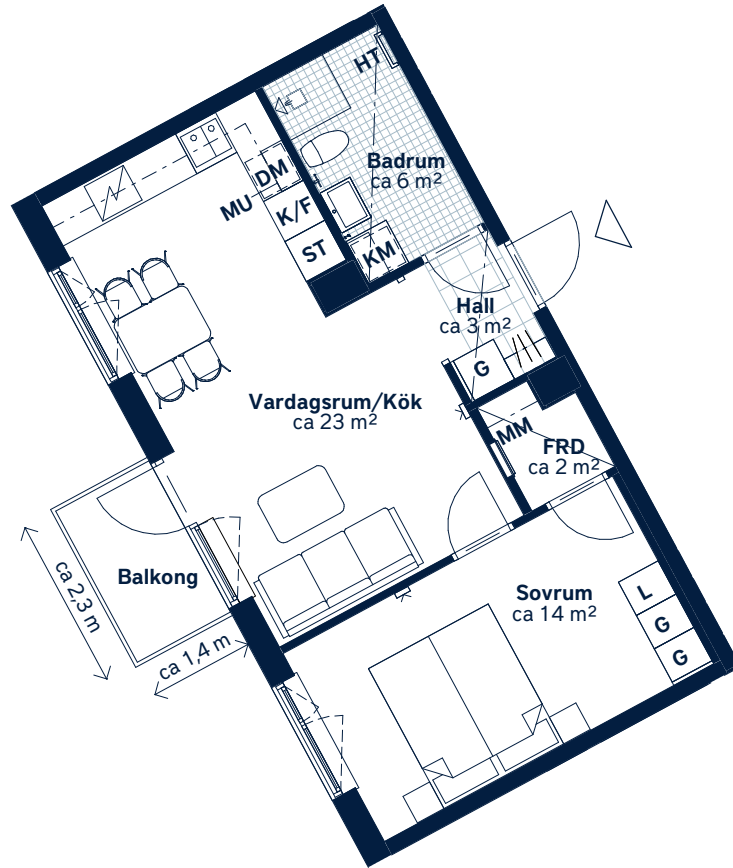

BOFAKTABLAD

Söra Kvarter - Åkersberga

SKALA 1 : 100 (A4)

<p>LÄGENHETSNUMMER: <b>0223</b></p>	<p>BOAREA: (CIRKA) <b>48m<sup>2</sup></b></p>	<p>ANTAL RUM OCH KÖK: <b>2</b></p>																		
<p>ORIENTERINGSVY <i>Uppifrån</i></p>	<p>FASADVY</p>	<p>FÖRKLARINGAR</p> <table border="0"> <tr> <td><b>G</b> Garderob</td> <td> Hatthylla</td> </tr> <tr> <td><b>L</b> Lynneskåp</td> <td> Klinker</td> </tr> <tr> <td><b>ST</b> Städsåp</td> <td> Öppningsbart fönster</td> </tr> <tr> <td> Spishäll</td> <td> Multimediauttag</td> </tr> <tr> <td><b>K/F</b> Kyl/frys</td> <td><b>MM</b> Multimediacentral</td> </tr> <tr> <td><b>DM</b> Diskmaskin</td> <td> Sänkt undertak</td> </tr> <tr> <td><b>MU</b> Mikrovågsugn</td> <td><b>FRD</b> Förråd</td> </tr> <tr> <td><b>KM</b> Kombimaskin</td> <td></td> </tr> <tr> <td><b>HT</b> Handdukstork</td> <td></td> </tr> </table>	<b>G</b> Garderob	Hatthylla	<b>L</b> Lynneskåp	Klinker	<b>ST</b> Städsåp	Öppningsbart fönster	Spishäll	Multimediauttag	<b>K/F</b> Kyl/frys	<b>MM</b> Multimediacentral	<b>DM</b> Diskmaskin	Sänkt undertak	<b>MU</b> Mikrovågsugn	<b>FRD</b> Förråd	<b>KM</b> Kombimaskin		<b>HT</b> Handdukstork	
<b>G</b> Garderob	Hatthylla																			
<b>L</b> Lynneskåp	Klinker																			
<b>ST</b> Städsåp	Öppningsbart fönster																			
Spishäll	Multimediauttag																			
<b>K/F</b> Kyl/frys	<b>MM</b> Multimediacentral																			
<b>DM</b> Diskmaskin	Sänkt undertak																			
<b>MU</b> Mikrovågsugn	<b>FRD</b> Förråd																			
<b>KM</b> Kombimaskin																				
<b>HT</b> Handdukstork																				

Generell golvbeläggning om inget annat anges: ekparkett, trestav.

Takhöjd ca 2,6 meter om inget annat anges. Takhöjd vid sänkt undertak ca 2,3 m.

Den angivna lägenhetsstorleken kan skilja sig från summan av rummens enskilda areor då samtliga areor är avrundade, samt då den totala arean inkluderar innerväggar. Upprättad: 2020-03-25 - Wallenstam förbehåller sig rätten till ändringar.