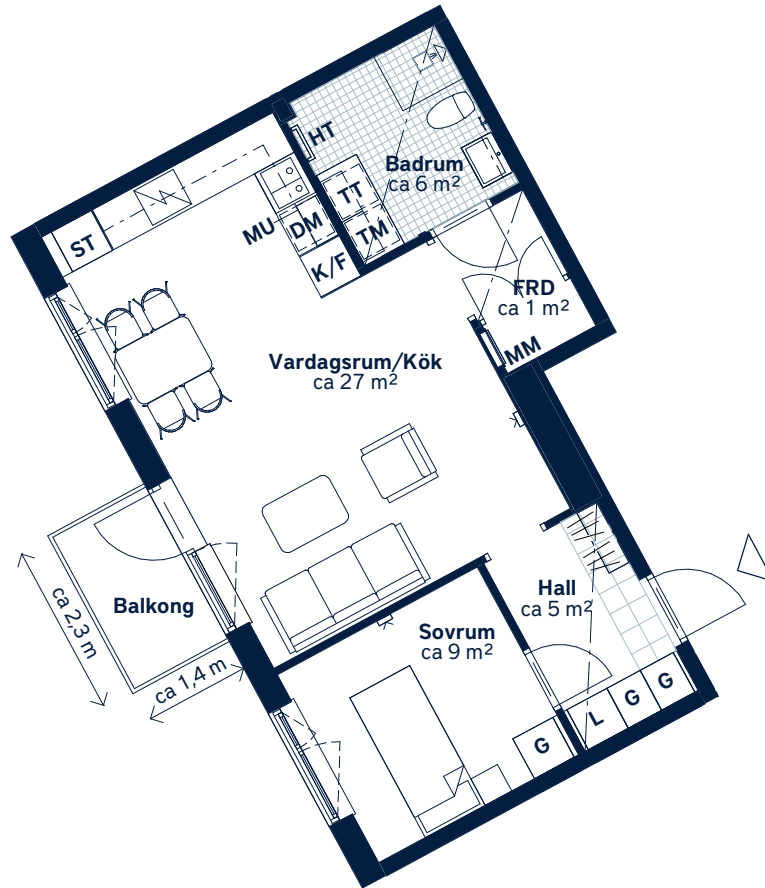

BOFAKTABLAD

Söra Kvarter - Åkersberga

SKALA 1 : 100 (A4)

<p>LÄGENHETSNUMMER: 0204</p>	<p>BOAREA: (CIRKA) 50m²</p>	<p>ANTAL RUM OCH KÖK: 2</p>																				
<p>ORIENTERINGSVY <i>Uppifrån</i></p>	<p>FASADVY</p>	<p>FÖRKLARINGAR</p> <table border="0"> <tr> <td>G Garderob</td> <td> Hatthylla</td> </tr> <tr> <td>L Linneskåp</td> <td> Klinker</td> </tr> <tr> <td>ST Städskåp</td> <td> Öppningsbart fönster</td> </tr> <tr> <td> Spishäll</td> <td> Multimediauttag</td> </tr> <tr> <td>K/F Kyl/frys</td> <td>MM Multimediacentral</td> </tr> <tr> <td>DM Diskmaskin</td> <td> Sänkt undertak</td> </tr> <tr> <td>MU Mikrovågsugn</td> <td>FRD Förråd</td> </tr> <tr> <td>TM Tvättmaskin</td> <td></td> </tr> <tr> <td>TT Torktumlare</td> <td></td> </tr> <tr> <td>HT Handdukstork</td> <td></td> </tr> </table>	G Garderob	Hatthylla	L Linneskåp	Klinker	ST Städskåp	Öppningsbart fönster	Spishäll	Multimediauttag	K/F Kyl/frys	MM Multimediacentral	DM Diskmaskin	Sänkt undertak	MU Mikrovågsugn	FRD Förråd	TM Tvättmaskin		TT Torktumlare		HT Handdukstork	
G Garderob	Hatthylla																					
L Linneskåp	Klinker																					
ST Städskåp	Öppningsbart fönster																					
Spishäll	Multimediauttag																					
K/F Kyl/frys	MM Multimediacentral																					
DM Diskmaskin	Sänkt undertak																					
MU Mikrovågsugn	FRD Förråd																					
TM Tvättmaskin																						
TT Torktumlare																						
HT Handdukstork																						

Generell golvbeläggning om inget annat anges: ekparkett, trestav.

Takhöjd ca 2,6 meter om inget annat anges. Takhöjd vid sänkt undertak ca 2,3 m.

Den angivna lägenhetsstorleken kan skilja sig från summan av rummens enskilda areor då samtliga areor är avrundade, samt då den totala arean inkluderar innerväggar. Upprättad: 2020-03-25 - Wallenstam förbehåller sig rätten till ändringar.