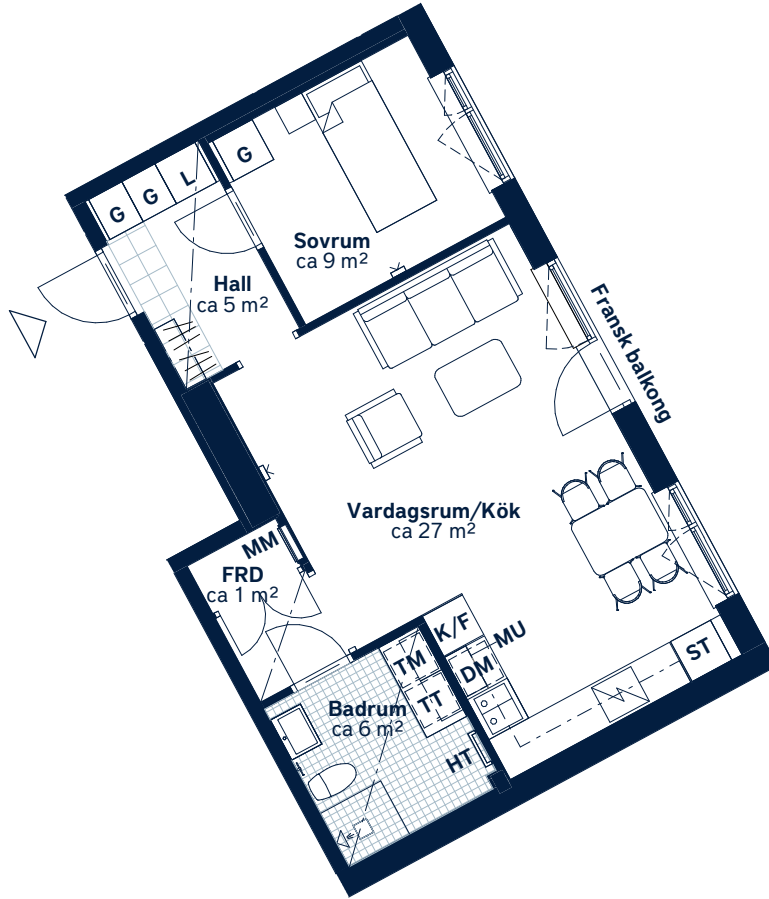

BOFAKTABLAD

Söra Kvarter - Åkersberga

SKALA 1 : 100 (A4)

<p>LÄGENHETSNUMMER: 0197</p>	<p>BOAREA: (CIRKA) 50m²</p>	<p>ANTAL RUM OCH KÖK: 2</p>																				
<p>ORIENTERINGSVY <i>Uppifrån</i></p>	<p>FASADVY</p>	<p>FÖRKLARINGAR</p> <table border="0"> <tr> <td>G Garderob</td> <td> Hatthylla</td> </tr> <tr> <td>L Linneskåp</td> <td> Klinker</td> </tr> <tr> <td>ST Städsåp</td> <td> Öppningsbart fönster</td> </tr> <tr> <td> Spishäll</td> <td> Multimediauttag</td> </tr> <tr> <td>K/F Kyl/frys</td> <td>MM Multimediacentral</td> </tr> <tr> <td>DM Diskmaskin</td> <td> Sänkt undertak</td> </tr> <tr> <td>MU Mikrovågsugn</td> <td>FRD Förråd</td> </tr> <tr> <td>TM Tvättmaskin</td> <td></td> </tr> <tr> <td>TT Torktumlare</td> <td></td> </tr> <tr> <td>HT Handdukstork</td> <td></td> </tr> </table>	G Garderob	Hatthylla	L Linneskåp	Klinker	ST Städsåp	Öppningsbart fönster	Spishäll	Multimediauttag	K/F Kyl/frys	MM Multimediacentral	DM Diskmaskin	Sänkt undertak	MU Mikrovågsugn	FRD Förråd	TM Tvättmaskin		TT Torktumlare		HT Handdukstork	
G Garderob	Hatthylla																					
L Linneskåp	Klinker																					
ST Städsåp	Öppningsbart fönster																					
Spishäll	Multimediauttag																					
K/F Kyl/frys	MM Multimediacentral																					
DM Diskmaskin	Sänkt undertak																					
MU Mikrovågsugn	FRD Förråd																					
TM Tvättmaskin																						
TT Torktumlare																						
HT Handdukstork																						

Generell golvbeläggning om inget annat anges: ekparkett, trestav.

Takhöjd ca 2,6 meter om inget annat anges. Takhöjd vid sänkt undertak ca 2,3 m.

Den angivna lägenhetsstorleken kan skilja sig från summan av rummens enskilda areor då samtliga areor är avrundade, samt då den totala arean inkluderar innerväggar. Upprättad: 2020-03-25 - Wallenstam förbehåller sig rätten till ändringar.