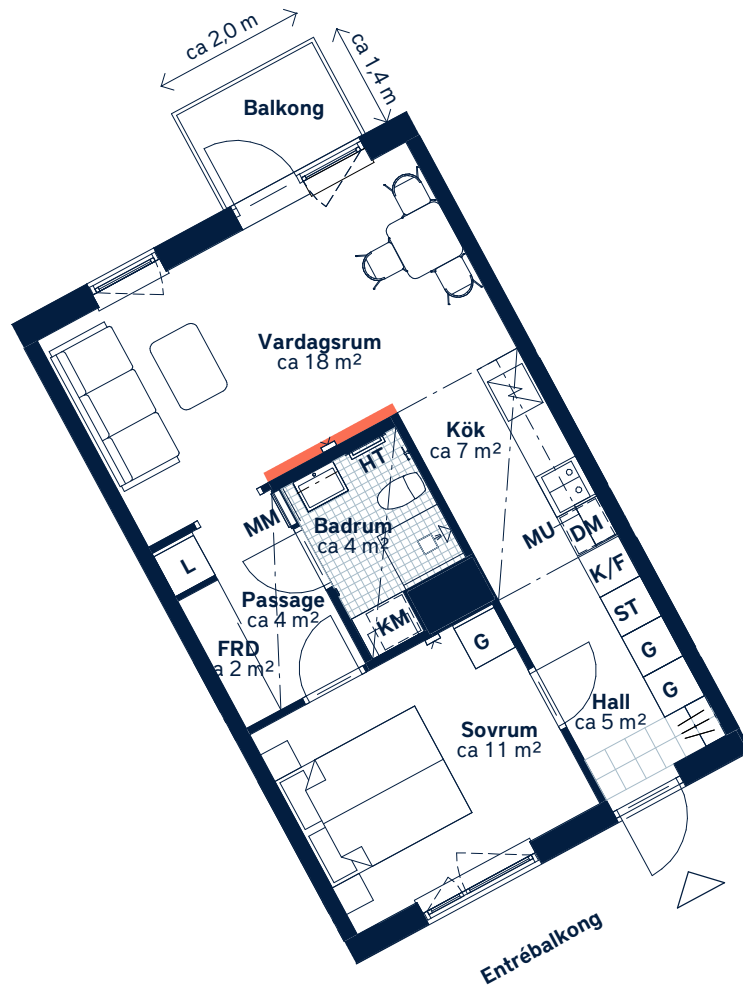

BOFAKTABLAD
Söra Kvarter - Åkersberga

Ej lämplig vägg att borra i på grund av rörinstallationer.

SKALA 1 : 100 (A4)

<p>LÄGENHETSNUMMER: 0178</p>	<p>BOAREA: (CIRKA) 50m²</p>	<p>ANTAL RUM OCH KÖK: 2</p>																		
<p>ORIENTERINGSVY <i>Uppifrån</i></p>	<p>FASADVY</p>	<p>FÖRKLARINGAR</p> <table border="0"> <tr> <td>G Garderob</td> <td> Hatthylla</td> </tr> <tr> <td>L Linneskåp</td> <td> Klinker</td> </tr> <tr> <td>ST Städsåp</td> <td> Öppningsbart fönster</td> </tr> <tr> <td> Spishäll</td> <td> Multimediauttag</td> </tr> <tr> <td>K/F Kyl/frys</td> <td>MM Multimediacentral</td> </tr> <tr> <td>DM Diskmaskin</td> <td> Sänkt undertak</td> </tr> <tr> <td>MU Mikrovågsugn</td> <td>FRD Förråd</td> </tr> <tr> <td>KM Kombimaskin</td> <td> Skjutdörrar</td> </tr> <tr> <td>HT Handdukstork</td> <td></td> </tr> </table>	G Garderob	Hatthylla	L Linneskåp	Klinker	ST Städsåp	Öppningsbart fönster	Spishäll	Multimediauttag	K/F Kyl/frys	MM Multimediacentral	DM Diskmaskin	Sänkt undertak	MU Mikrovågsugn	FRD Förråd	KM Kombimaskin	Skjutdörrar	HT Handdukstork	
G Garderob	Hatthylla																			
L Linneskåp	Klinker																			
ST Städsåp	Öppningsbart fönster																			
Spishäll	Multimediauttag																			
K/F Kyl/frys	MM Multimediacentral																			
DM Diskmaskin	Sänkt undertak																			
MU Mikrovågsugn	FRD Förråd																			
KM Kombimaskin	Skjutdörrar																			
HT Handdukstork																				

Generell golvbeläggning om inget annat anges: ekparkett, trestav.

Takhöjd ca 2,6 meter om inget annat anges. Takhöjd vid sänkt undertak ca 2,3 m.

Den angivna lägenhetsstorleken kan skilja sig från summan av rummens enskilda areor då samtliga areor är avrundade, samt då den totala arean inkluderar innerväggar. Upprättad: 2020-03-25 - Wallenstam förbehåller sig rätten till ändringar.