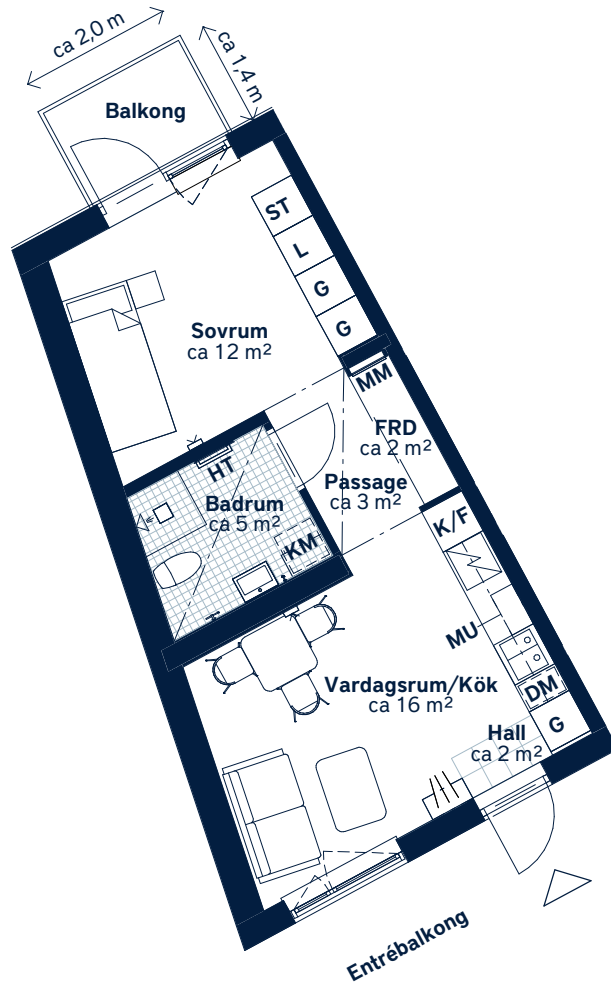

BOFAKTABLAD

Söra Kvarter - Åkersberga

SKALA 1 : 100 (A4)

<p>LÄGENHETSNUMMER: <b>0166</b></p>	<p>BOAREA: (CIRKA) <b>37m<sup>2</sup></b></p>	<p>ANTAL RUM OCH KÖK: <b>2</b></p>																		
<p>ORIENTERINGSVY <i>Uppifrån</i></p>	<p>FASADVY</p>	<p>FÖRKLARINGAR</p> <table border="0"> <tr> <td><b>G</b> Garderob</td> <td><b>DM</b> Diskmaskin</td> </tr> <tr> <td><b>L</b> Linneskåp</td> <td>Hatthylla</td> </tr> <tr> <td><b>ST</b> Städskåp</td> <td>Öppningsbart fönster</td> </tr> <tr> <td>Spishäll</td> <td>Multimediauttag</td> </tr> <tr> <td><b>K/F</b> Kyl/frys</td> <td><b>MM</b> Multimediacentral</td> </tr> <tr> <td><b>MU</b> Mikrovågsugn</td> <td>Sänkt undertak</td> </tr> <tr> <td><b>KM</b> Kombimaskin</td> <td><b>FRD</b> Förråd</td> </tr> <tr> <td><b>HT</b> Handdukstork</td> <td>Skjutdörrar</td> </tr> <tr> <td>Klinker</td> <td></td> </tr> </table>	<b>G</b> Garderob	<b>DM</b> Diskmaskin	<b>L</b> Linneskåp	Hatthylla	<b>ST</b> Städskåp	Öppningsbart fönster	Spishäll	Multimediauttag	<b>K/F</b> Kyl/frys	<b>MM</b> Multimediacentral	<b>MU</b> Mikrovågsugn	Sänkt undertak	<b>KM</b> Kombimaskin	<b>FRD</b> Förråd	<b>HT</b> Handdukstork	Skjutdörrar	Klinker	
<b>G</b> Garderob	<b>DM</b> Diskmaskin																			
<b>L</b> Linneskåp	Hatthylla																			
<b>ST</b> Städskåp	Öppningsbart fönster																			
Spishäll	Multimediauttag																			
<b>K/F</b> Kyl/frys	<b>MM</b> Multimediacentral																			
<b>MU</b> Mikrovågsugn	Sänkt undertak																			
<b>KM</b> Kombimaskin	<b>FRD</b> Förråd																			
<b>HT</b> Handdukstork	Skjutdörrar																			
Klinker																				