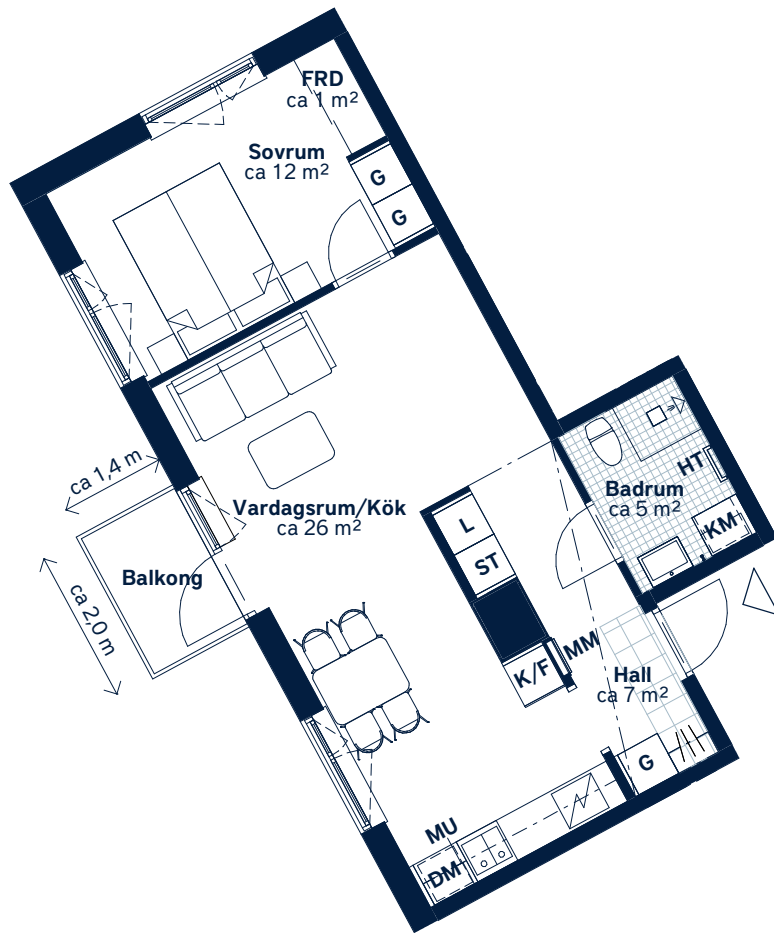

BOFAKTABLAD

Söra Kvarter - Åkersberga

SKALA 1 : 100 (A4)

<p>LÄGENHETSNUMMER: 0132</p>	<p>BOAREA: (CIRKA) 51m²</p>	<p>ANTAL RUM OCH KÖK: 2</p>																		
<p>ORIENTERINGSVY <i>Uppifrån</i></p>	<p>FASADVY</p>	<p>FÖRKLARINGAR</p> <table border="0"> <tr> <td>G Garderob</td> <td> Hatthylla</td> </tr> <tr> <td>L Linneskåp</td> <td> Klinker</td> </tr> <tr> <td>ST Städskåp</td> <td> Öppningsbart fönster</td> </tr> <tr> <td> Spishäll</td> <td> Multimediauttag</td> </tr> <tr> <td>K/F Kyl/frys</td> <td>MM Multimediacentral</td> </tr> <tr> <td>DM Diskmaskin</td> <td> Sänkt undertak</td> </tr> <tr> <td>MU Mikrovågsugn</td> <td>FRD Förråd</td> </tr> <tr> <td>KM Kombimaskin</td> <td> Skjutdörrar</td> </tr> <tr> <td>HT Handdukstork</td> <td></td> </tr> </table>	G Garderob	Hatthylla	L Linneskåp	Klinker	ST Städskåp	Öppningsbart fönster	Spishäll	Multimediauttag	K/F Kyl/frys	MM Multimediacentral	DM Diskmaskin	Sänkt undertak	MU Mikrovågsugn	FRD Förråd	KM Kombimaskin	Skjutdörrar	HT Handdukstork	
G Garderob	Hatthylla																			
L Linneskåp	Klinker																			
ST Städskåp	Öppningsbart fönster																			
Spishäll	Multimediauttag																			
K/F Kyl/frys	MM Multimediacentral																			
DM Diskmaskin	Sänkt undertak																			
MU Mikrovågsugn	FRD Förråd																			
KM Kombimaskin	Skjutdörrar																			
HT Handdukstork																				

Generell golvbeläggning om inget annat anges: ekparkett, trestav.

Takhöjd ca 2,6 meter om inget annat anges. Takhöjd vid sänkt undertak ca 2,3 m.

Den angivna lägenhetsstorleken kan skilja sig från summan av rummens enskilda areor då samtliga areor är avrundade, samt då den totala arean inkluderar innerväggar. Upprättad: 2020-03-25 - Wallenstam förbehåller sig rätten till ändringar.