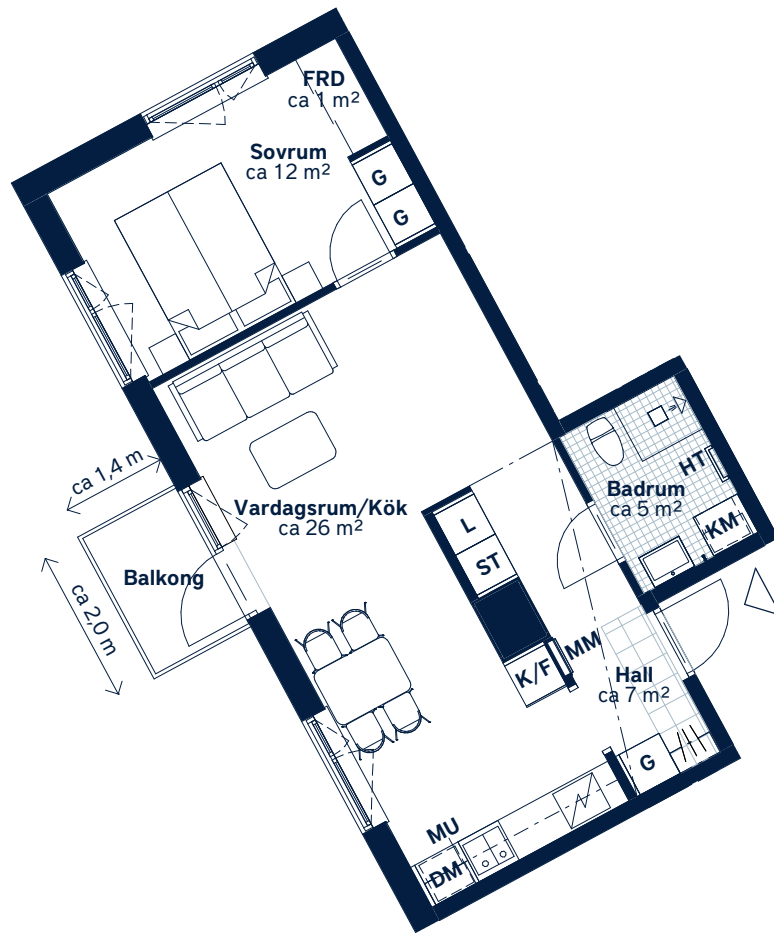

BOFAKTABLAD

Söra Kvarter - Åkersberga

SKALA 1 : 100 (A4)

<p>LÄGENHETSNUMMER: 0120</p>	<p>BOAREA: (CIRKA) 51m²</p>	<p>ANTAL RUM OCH KÖK: 2</p>																		
<p>ORIENTERINGSVY <i>Uppifrån</i></p>	<p>FASADVY</p>	<p>FÖRKLARINGAR</p> <table border="0"> <tr> <td>G Garderob</td> <td> Hatthylla</td> </tr> <tr> <td>L Linneskåp</td> <td> Klinker</td> </tr> <tr> <td>ST Städskåp</td> <td> Öppningsbart fönster</td> </tr> <tr> <td> Spishäll</td> <td> Multimediauttag</td> </tr> <tr> <td>K/F Kyl/frys</td> <td>MM Multimediacentral</td> </tr> <tr> <td>DM Diskmaskin</td> <td> Sänkt undertak</td> </tr> <tr> <td>MU Mikrovågsugn</td> <td>FRD Förråd</td> </tr> <tr> <td>KM Kombimaskin</td> <td> Skjutdörrar</td> </tr> <tr> <td>HT Handdukstork</td> <td></td> </tr> </table>	G Garderob	Hatthylla	L Linneskåp	Klinker	ST Städskåp	Öppningsbart fönster	Spishäll	Multimediauttag	K/F Kyl/frys	MM Multimediacentral	DM Diskmaskin	Sänkt undertak	MU Mikrovågsugn	FRD Förråd	KM Kombimaskin	Skjutdörrar	HT Handdukstork	
G Garderob	Hatthylla																			
L Linneskåp	Klinker																			
ST Städskåp	Öppningsbart fönster																			
Spishäll	Multimediauttag																			
K/F Kyl/frys	MM Multimediacentral																			
DM Diskmaskin	Sänkt undertak																			
MU Mikrovågsugn	FRD Förråd																			
KM Kombimaskin	Skjutdörrar																			
HT Handdukstork																				

Generell golvbeläggning om inget annat anges: ekparkett, trestav.

Takhöjd ca 2,6 meter om inget annat anges. Takhöjd vid sänkt undertak ca 2,3 m.

Den angivna lägenhetsstorleken kan skilja sig från summan av rummens enskilda areor då samtliga areor är avrundade, samt då den totala arean inkluderar innerväggar. Upprättad: 2020-03-25 - Wallenstam förbehåller sig rätten till ändringar.