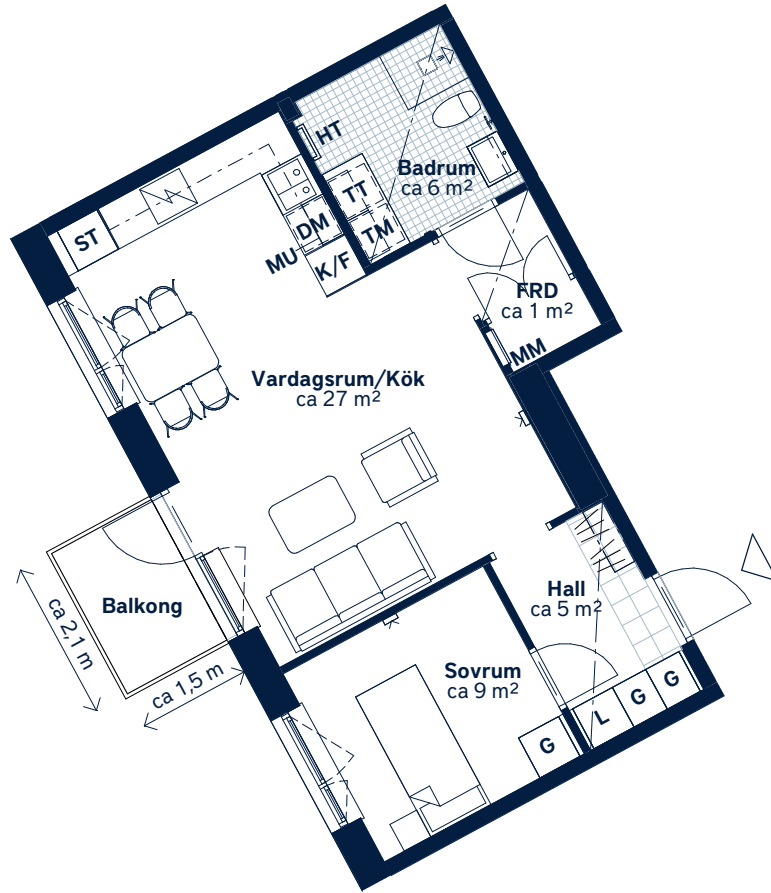

BOFAKTABLAD

Söra Kvarter - Åkersberga

SKALA 1 : 100 (A4)

<p>LÄGENHETSNUMMER: 0056</p>	<p>BOAREA: (CIRKA) 50m²</p>	<p>ANTAL RUM OCH KÖK: 2</p>																				
<p>ORIENTERINGSVY <i>Uppifrån</i></p> 	<p>FASADVY</p> 	<p>FÖRKLARINGAR</p> <table border="0"> <tr> <td>G Garderob</td> <td> Hatthylla</td> </tr> <tr> <td>L Linneskåp</td> <td> Klinker</td> </tr> <tr> <td>ST Städskåp</td> <td> Öppningsbart fönster</td> </tr> <tr> <td> Spishäll</td> <td> Multimediauttag</td> </tr> <tr> <td>K/F Kyl/frys</td> <td>MM Multimediacentral</td> </tr> <tr> <td>DM Diskmaskin</td> <td> Sänkt undertak</td> </tr> <tr> <td>MU Mikrovågsugn</td> <td>FRD Förråd</td> </tr> <tr> <td>TM Tvättmaskin</td> <td></td> </tr> <tr> <td>TT Torktumlare</td> <td></td> </tr> <tr> <td>HT Handdukstork</td> <td></td> </tr> </table>	G Garderob	Hatthylla	L Linneskåp	Klinker	ST Städskåp	Öppningsbart fönster	Spishäll	Multimediauttag	K/F Kyl/frys	MM Multimediacentral	DM Diskmaskin	Sänkt undertak	MU Mikrovågsugn	FRD Förråd	TM Tvättmaskin		TT Torktumlare		HT Handdukstork	
G Garderob	Hatthylla																					
L Linneskåp	Klinker																					
ST Städskåp	Öppningsbart fönster																					
Spishäll	Multimediauttag																					
K/F Kyl/frys	MM Multimediacentral																					
DM Diskmaskin	Sänkt undertak																					
MU Mikrovågsugn	FRD Förråd																					
TM Tvättmaskin																						
TT Torktumlare																						
HT Handdukstork																						

Generell golvbeläggning om inget annat anges: ekparkett, trestav.

Takhöjd ca 2,6 meter om inget annat anges. Takhöjd vid sänkt undertak ca 2,3 m.

Den angivna lägenhetsstorleken kan skilja sig från summan av rummens enskilda areor då samtliga areor är avrundade, samt då den totala arean inkluderar innerväggar. Upprättad: 2020-03-25 - Wallenstam förbehåller sig rätten till ändringar.