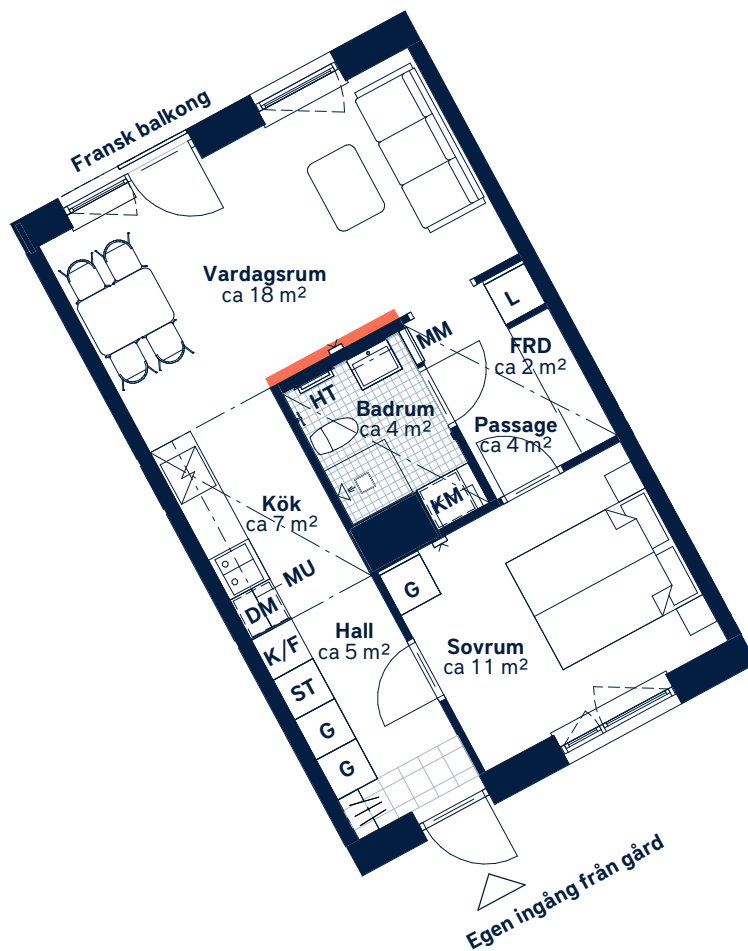

BOFAKTABLAD

Söra Kvarter - Åkersberga

Ej lämplig vägg att borra i på grund av installationer.

SKALA 1 : 100 (A4)

<p>LÄGENHETSNUMMER: 0002</p>	<p>BOAREA: (CIRKA) 50m²</p>	<p>ANTAL RUM OCH KÖK: 2</p>																		
<p>ORIENTERINGSVY <i>Uppifrån</i></p>	<p>FASADVY</p>	<p>FÖRKLARINGAR</p> <table border="0"> <tr> <td>G Garderob</td> <td> Hatthylla</td> </tr> <tr> <td>L Linneskåp</td> <td> Klinker</td> </tr> <tr> <td>ST Städsåp</td> <td> Öppningsbart fönster</td> </tr> <tr> <td> Spishäll</td> <td> Multimediauttag</td> </tr> <tr> <td>K/F Kyl/frys</td> <td>MM Multimediacentral</td> </tr> <tr> <td>DM Diskmaskin</td> <td> Sänkt undertak</td> </tr> <tr> <td>MU Mikrovågsugn</td> <td>FRD Förråd</td> </tr> <tr> <td>KM Kombimaskin</td> <td> Skjutdörrar</td> </tr> <tr> <td>HT Handdukstork</td> <td></td> </tr> </table>	G Garderob	Hatthylla	L Linneskåp	Klinker	ST Städsåp	Öppningsbart fönster	Spishäll	Multimediauttag	K/F Kyl/frys	MM Multimediacentral	DM Diskmaskin	Sänkt undertak	MU Mikrovågsugn	FRD Förråd	KM Kombimaskin	Skjutdörrar	HT Handdukstork	
G Garderob	Hatthylla																			
L Linneskåp	Klinker																			
ST Städsåp	Öppningsbart fönster																			
Spishäll	Multimediauttag																			
K/F Kyl/frys	MM Multimediacentral																			
DM Diskmaskin	Sänkt undertak																			
MU Mikrovågsugn	FRD Förråd																			
KM Kombimaskin	Skjutdörrar																			
HT Handdukstork																				

Generell golvbeläggning om inget annat anges: ekparkett, trestav.

Takhöjd ca 2,6 meter om inget annat anges. Takhöjd vid sänkt undertak ca 2,3 m.

Den angivna lägenhetsstorleken kan skilja sig från summan av rummens enskilda areor då samtliga areor är avrundade, samt då den totala arean inkluderar innerväggar. Upprättad: 2020-03-25 - Wallenstam förbehåller sig rätten till ändringar.