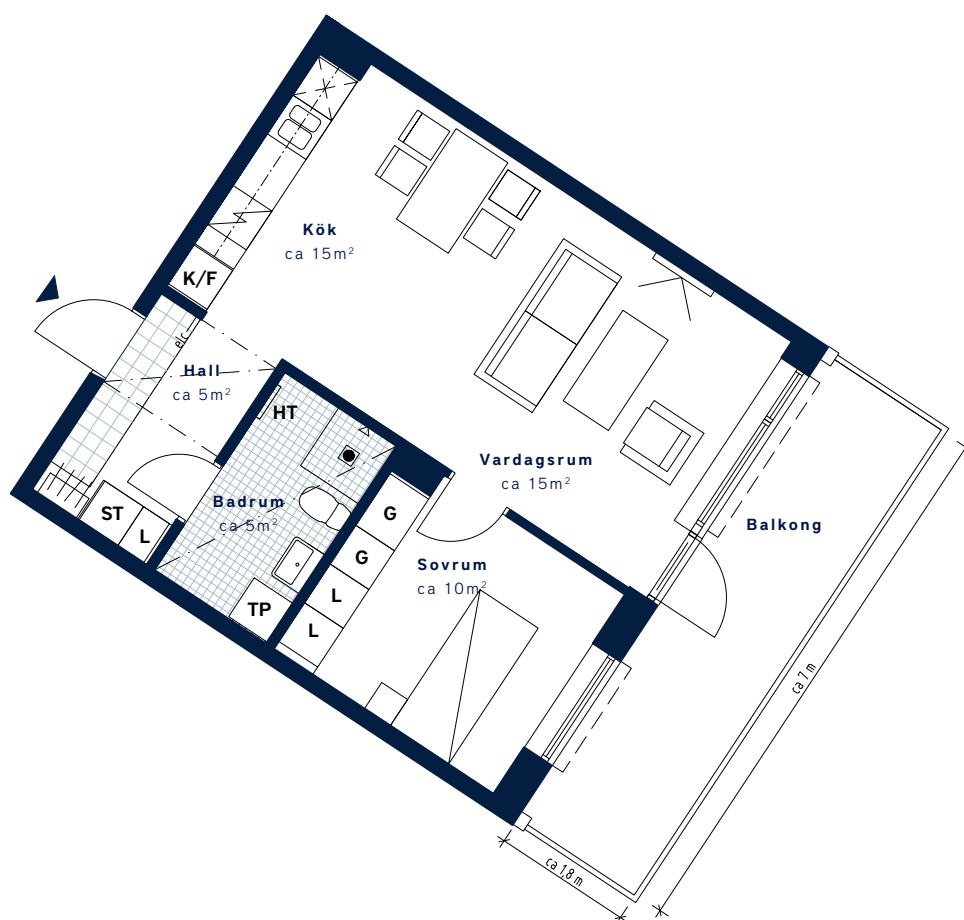

BOFAKTABLAD

Kvarteret Rosengången-Mölnlycke fabriker

| | | | | | | | | | | | | | | | | |
|---|---|---|----------|-----------|---------|---------|-----------|-----------------|----------|-----------|----------|---------------------|---|-------------|-------------|----------------------|
| <p>LÄGENHETSNUMMER: 1502-1502</p> | <p>BOAREA: (CIRKA) 50 m²</p> | <p>ANTAL RUM OCH KÖK 2</p> | | | | | | | | | | | | | | |
| <p>ORIENTERINGSVY <i>Uppifrån</i></p> | <p>FASADVY <i>Sydväst från Disponentvägen</i></p> | <p>FÖRKLARINGAR</p> <table border="0"> <tr> <td> Garderob</td> <td> Hatthylla</td> </tr> <tr> <td> Städsåp</td> <td> Klinker</td> </tr> <tr> <td> Linneskåp</td> <td> Multimediauttag</td> </tr> <tr> <td> Spis/ugn</td> <td> Elcentral</td> </tr> <tr> <td> Kyl/Frys</td> <td> Gipsinklädnad i tak</td> </tr> <tr> <td> Diskmaskin <small>(Förberett för mikro i överskåp)</small></td> <td> Handduktork</td> </tr> <tr> <td> Tvättpelare</td> <td> Öppningsbart fönster</td> </tr> </table> | Garderob | Hatthylla | Städsåp | Klinker | Linneskåp | Multimediauttag | Spis/ugn | Elcentral | Kyl/Frys | Gipsinklädnad i tak | Diskmaskin <small>(Förberett för mikro i överskåp)</small> | Handduktork | Tvättpelare | Öppningsbart fönster |
| Garderob | Hatthylla | | | | | | | | | | | | | | | |
| Städsåp | Klinker | | | | | | | | | | | | | | | |
| Linneskåp | Multimediauttag | | | | | | | | | | | | | | | |
| Spis/ugn | Elcentral | | | | | | | | | | | | | | | |
| Kyl/Frys | Gipsinklädnad i tak | | | | | | | | | | | | | | | |
| Diskmaskin <small>(Förberett för mikro i överskåp)</small> | Handduktork | | | | | | | | | | | | | | | |
| Tvättpelare | Öppningsbart fönster | | | | | | | | | | | | | | | |