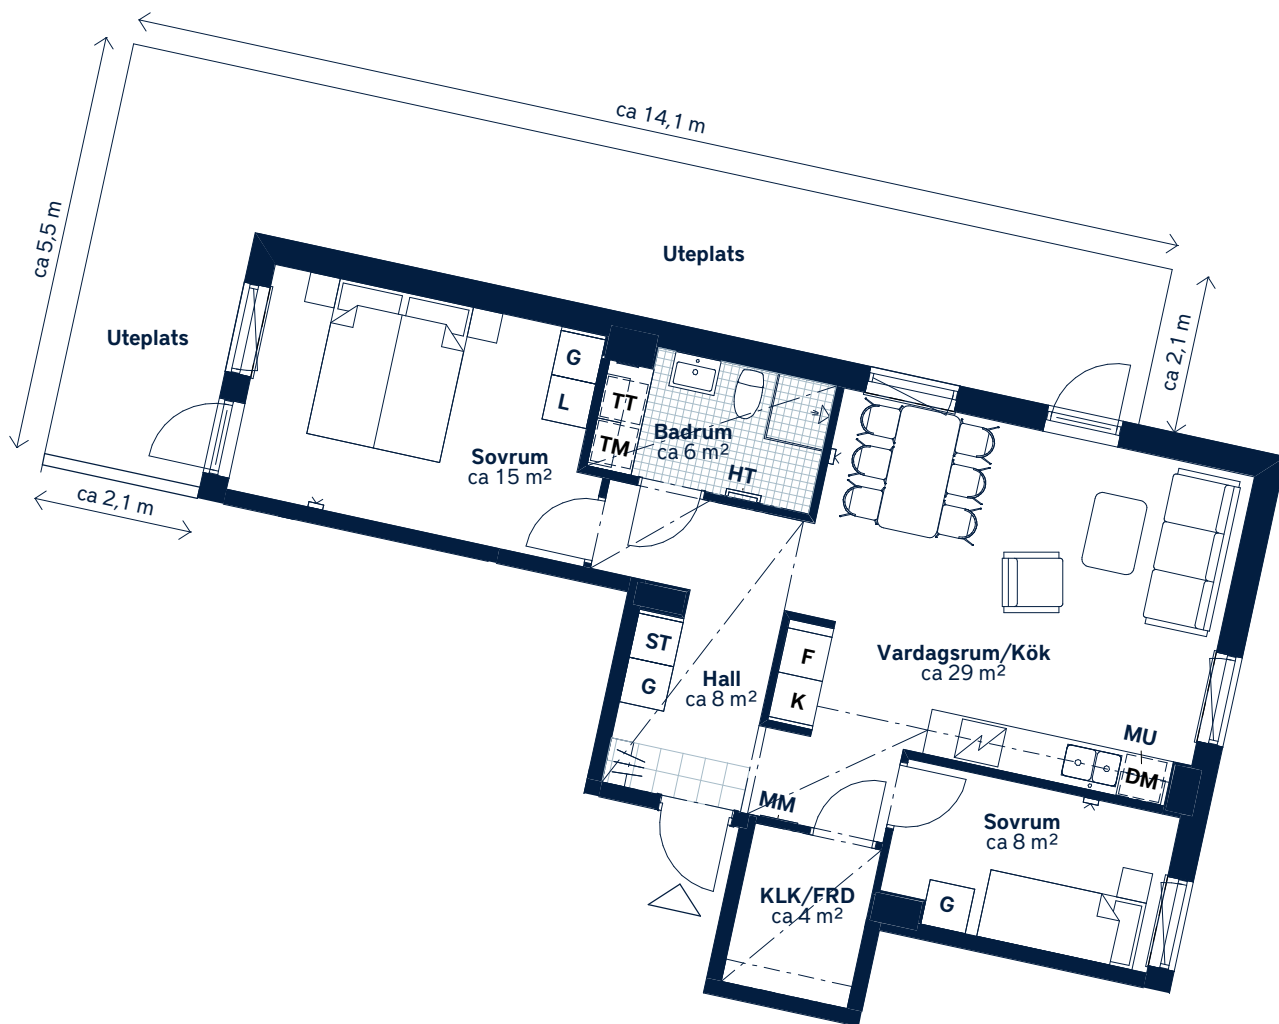

BOFAKTABLAD

Parkstråket 2 - Haninge

SKALA 1 : 100 (A4)

<p>LÄGENHETSNUMMER: <b>2009</b></p>	<p>BOAREA: (CIRKA) <b>68m<sup>2</sup></b></p>	<p>ANTAL RUM OCH KÖK: <b>3</b></p>																				
<p>ORIENTERINGSVY Uppifrån</p>	<p>FASADVY Vy från Ingrid Horns väg</p>	<p>FÖRKLARINGAR</p> <table border="0"> <tr> <td><b>G</b> Garderob</td> <td><b>HT</b> Handdukstork</td> </tr> <tr> <td><b>L</b> Linneskåp</td> <td> Hatthylla</td> </tr> <tr> <td><b>ST</b> Städskåp</td> <td> Klinker</td> </tr> <tr> <td> Spishäll</td> <td> Öppningsbart fönster</td> </tr> <tr> <td><b>K</b> Kylskåp</td> <td> Multimediauttag</td> </tr> <tr> <td><b>F</b> Frys</td> <td><b>EL</b> Elcentral</td> </tr> <tr> <td><b>DM</b> Diskmaskin</td> <td> Gipsinklädnad</td> </tr> <tr> <td><b>MU</b> Mikrovågsugn</td> <td><b>FRD</b> Förråd</td> </tr> <tr> <td><b>TM</b> Tvättmaskin</td> <td><b>KLK</b> Klädkammare</td> </tr> <tr> <td><b>TT</b> Torktumlare</td> <td> Hylla med stång i KLK</td> </tr> </table>	<b>G</b> Garderob	<b>HT</b> Handdukstork	<b>L</b> Linneskåp	Hatthylla	<b>ST</b> Städskåp	Klinker	Spishäll	Öppningsbart fönster	<b>K</b> Kylskåp	Multimediauttag	<b>F</b> Frys	<b>EL</b> Elcentral	<b>DM</b> Diskmaskin	Gipsinklädnad	<b>MU</b> Mikrovågsugn	<b>FRD</b> Förråd	<b>TM</b> Tvättmaskin	<b>KLK</b> Klädkammare	<b>TT</b> Torktumlare	Hylla med stång i KLK
<b>G</b> Garderob	<b>HT</b> Handdukstork																					
<b>L</b> Linneskåp	Hatthylla																					
<b>ST</b> Städskåp	Klinker																					
Spishäll	Öppningsbart fönster																					
<b>K</b> Kylskåp	Multimediauttag																					
<b>F</b> Frys	<b>EL</b> Elcentral																					
<b>DM</b> Diskmaskin	Gipsinklädnad																					
<b>MU</b> Mikrovågsugn	<b>FRD</b> Förråd																					
<b>TM</b> Tvättmaskin	<b>KLK</b> Klädkammare																					
<b>TT</b> Torktumlare	Hylla med stång i KLK																					