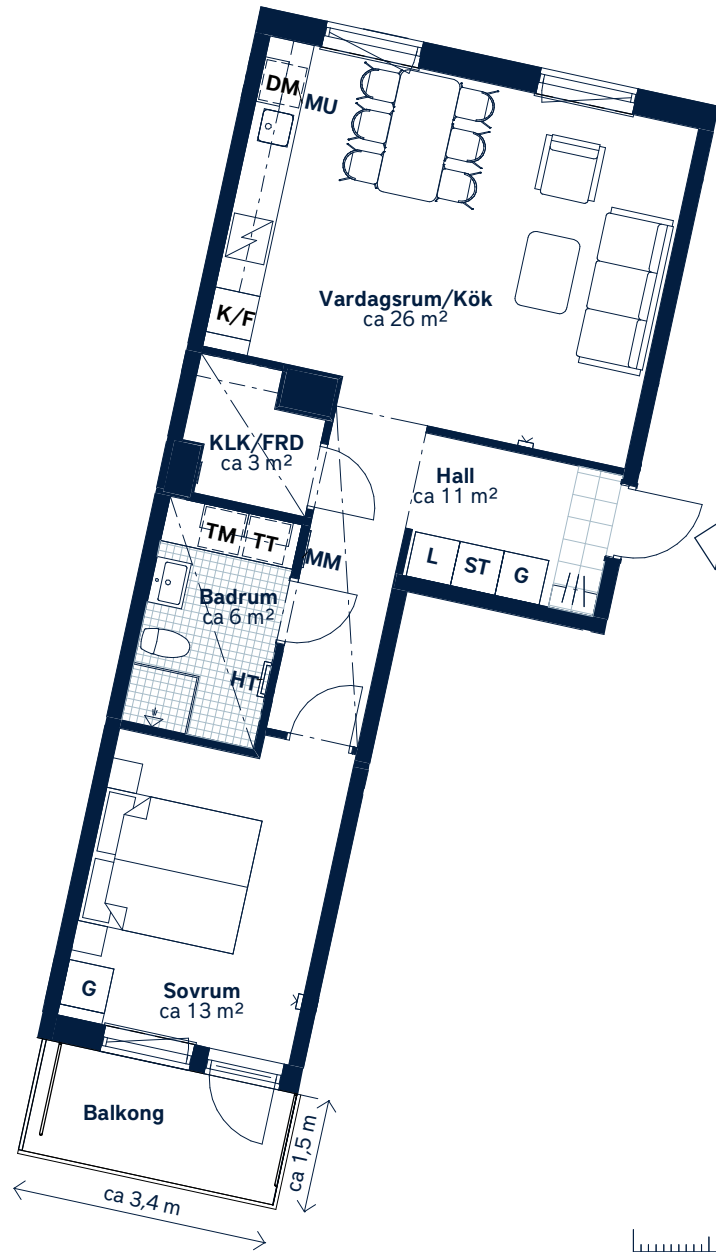

BOFAKTABLAD

Parkstråket 2 - Haninge

SKALA 1 : 100 (A4)

<p>LÄGENHETSNUMMER: <b>1234</b></p>	<p>BOAREA: (CIRKA) <b>59m<sup>2</sup></b></p>	<p>ANTAL RUM OCH KÖK: <b>2</b></p>																				
<p>ORIENTERINGSVY Uppifrån</p>	<p>FASADVY Vy från Örnens väg</p>	<p>FÖRKLARINGAR</p> <table border="0"> <tr> <td><b>G</b> Garderob</td> <td><b>HT</b> Handduktork</td> </tr> <tr> <td><b>L</b> Linneskåp</td> <td> Hatthylla</td> </tr> <tr> <td><b>ST</b> Städskåp</td> <td> Klinker</td> </tr> <tr> <td> Spishäll</td> <td> Öppningsbart fönster</td> </tr> <tr> <td><b>K/F</b> Kyl/frys</td> <td> Multimediauttag</td> </tr> <tr> <td><b>DM</b> Diskmaskin</td> <td><b>EL</b> Elcentral</td> </tr> <tr> <td><b>MU</b> Mikrovågsugn</td> <td> Gipsinklädnad</td> </tr> <tr> <td><b>TM</b> Tvättmaskin</td> <td><b>FRD</b> Förråd</td> </tr> <tr> <td><b>TT</b> Torktumlare</td> <td><b>KLK</b> Klädkammare</td> </tr> <tr> <td></td> <td> Hylla med stång i KLK</td> </tr> </table>	<b>G</b> Garderob	<b>HT</b> Handduktork	<b>L</b> Linneskåp	Hatthylla	<b>ST</b> Städskåp	Klinker	Spishäll	Öppningsbart fönster	<b>K/F</b> Kyl/frys	Multimediauttag	<b>DM</b> Diskmaskin	<b>EL</b> Elcentral	<b>MU</b> Mikrovågsugn	Gipsinklädnad	<b>TM</b> Tvättmaskin	<b>FRD</b> Förråd	<b>TT</b> Torktumlare	<b>KLK</b> Klädkammare		Hylla med stång i KLK
<b>G</b> Garderob	<b>HT</b> Handduktork																					
<b>L</b> Linneskåp	Hatthylla																					
<b>ST</b> Städskåp	Klinker																					
Spishäll	Öppningsbart fönster																					
<b>K/F</b> Kyl/frys	Multimediauttag																					
<b>DM</b> Diskmaskin	<b>EL</b> Elcentral																					
<b>MU</b> Mikrovågsugn	Gipsinklädnad																					
<b>TM</b> Tvättmaskin	<b>FRD</b> Förråd																					
<b>TT</b> Torktumlare	<b>KLK</b> Klädkammare																					
	Hylla med stång i KLK																					