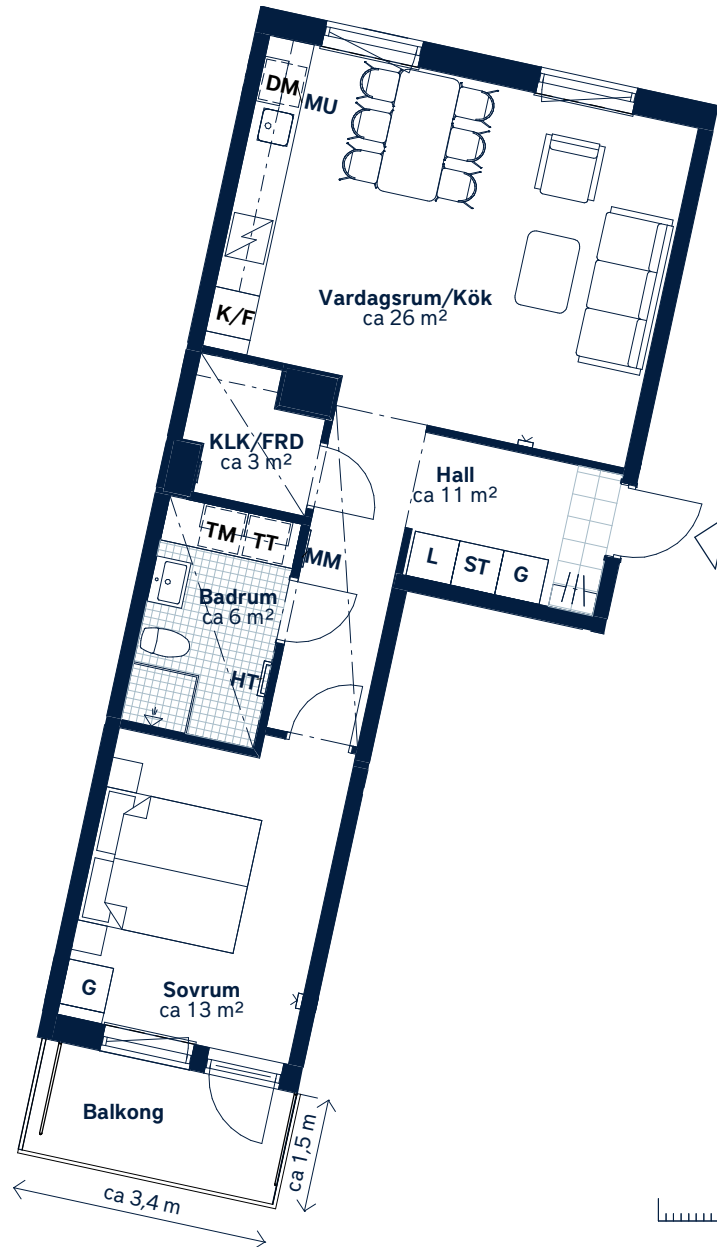

BOFAKTABLAD

Parkstråket 2 - Haninge

SKALA 1 : 100 (A4)

<p>LÄGENHETSNUMMER: <b>1214</b></p>	<p>BOAREA: (CIRKA) <b>59m<sup>2</sup></b></p>	<p>ANTAL RUM OCH KÖK: <b>2</b></p>																				
<p>ORIENTERINGSVY Uppifrån</p>	<p>FASADVY Vy från Örnens väg</p>	<p>FÖRKLARINGAR</p> <table border="0"> <tr> <td><b>G</b> Garderob</td> <td><b>HT</b> Handduktork</td> </tr> <tr> <td><b>L</b> Linneskåp</td> <td> Hatthylla</td> </tr> <tr> <td><b>ST</b> Städskåp</td> <td> Klinker</td> </tr> <tr> <td> Spishäll</td> <td> Öppningsbart fönster</td> </tr> <tr> <td><b>K/F</b> Kyl/frys</td> <td> Multimediauttag</td> </tr> <tr> <td><b>DM</b> Diskmaskin</td> <td><b>EL</b> Elcentral</td> </tr> <tr> <td><b>MU</b> Mikrovågsugn</td> <td> Gipsinklädnad</td> </tr> <tr> <td><b>TM</b> Tvättmaskin</td> <td><b>FRD</b> Förråd</td> </tr> <tr> <td><b>TT</b> Torktumlare</td> <td><b>KLK</b> Klädkammare</td> </tr> <tr> <td></td> <td> Hylla med stång i KLK</td> </tr> </table>	<b>G</b> Garderob	<b>HT</b> Handduktork	<b>L</b> Linneskåp	Hatthylla	<b>ST</b> Städskåp	Klinker	Spishäll	Öppningsbart fönster	<b>K/F</b> Kyl/frys	Multimediauttag	<b>DM</b> Diskmaskin	<b>EL</b> Elcentral	<b>MU</b> Mikrovågsugn	Gipsinklädnad	<b>TM</b> Tvättmaskin	<b>FRD</b> Förråd	<b>TT</b> Torktumlare	<b>KLK</b> Klädkammare		Hylla med stång i KLK
<b>G</b> Garderob	<b>HT</b> Handduktork																					
<b>L</b> Linneskåp	Hatthylla																					
<b>ST</b> Städskåp	Klinker																					
Spishäll	Öppningsbart fönster																					
<b>K/F</b> Kyl/frys	Multimediauttag																					
<b>DM</b> Diskmaskin	<b>EL</b> Elcentral																					
<b>MU</b> Mikrovågsugn	Gipsinklädnad																					
<b>TM</b> Tvättmaskin	<b>FRD</b> Förråd																					
<b>TT</b> Torktumlare	<b>KLK</b> Klädkammare																					
	Hylla med stång i KLK																					