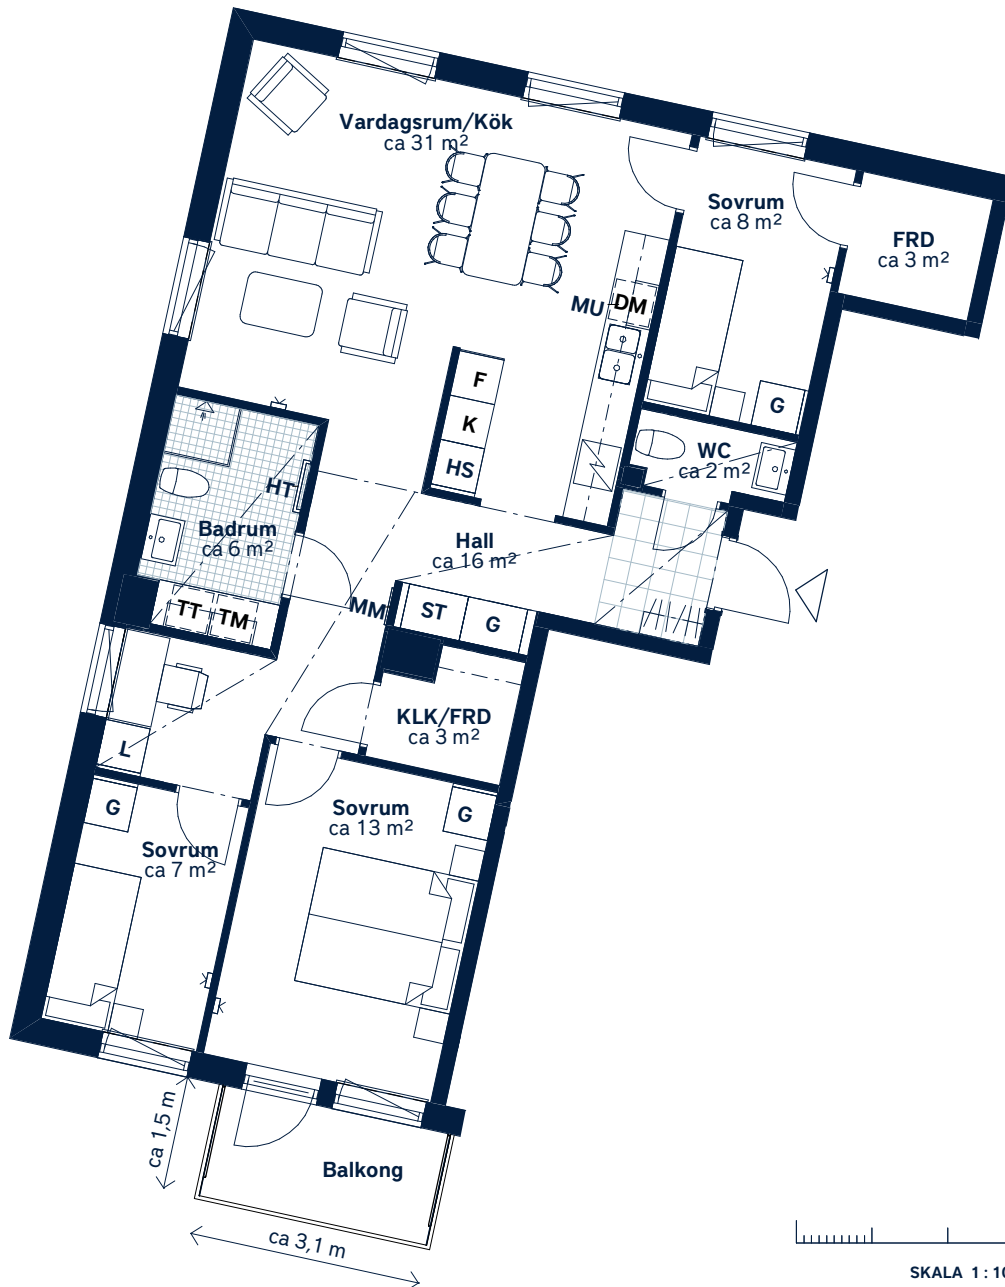

BOFAKTABLAD

Parkstråket 2 - Haninge

<p>LÄGENHETSNUMMER: 1144</p>	<p>BOAREA: (CIRKA) 91m²</p>	<p>ANTAL RUM OCH KÖK: 4</p>																						
<p>ORIENTERINGSVY Uppifrån</p>	<p>FASADVY Vy från Örnens väg</p>	<p>FÖRKLARINGAR</p> <table border="0"> <tr> <td>G Garderob</td> <td>HT Handdukstork</td> </tr> <tr> <td>L Linneskåp</td> <td> Hatthylla</td> </tr> <tr> <td>HS Högsåp</td> <td> Klinker</td> </tr> <tr> <td>ST Städskåp</td> <td> Öppningsbart fönster</td> </tr> <tr> <td> Spishäll</td> <td> Multimediauttag</td> </tr> <tr> <td>K Kylskåp</td> <td>EL Elcentral</td> </tr> <tr> <td>F Frys</td> <td> Gipsinklädnad</td> </tr> <tr> <td>DM Diskmaskin</td> <td>FRD Förråd</td> </tr> <tr> <td>MU Mikrovågsugn</td> <td>KLK Klädkammare</td> </tr> <tr> <td>TM Tvättmaskin</td> <td> Hylla med stång i KLK</td> </tr> <tr> <td>TT Torktumlare</td> <td></td> </tr> </table>	G Garderob	HT Handdukstork	L Linneskåp	Hatthylla	HS Högsåp	Klinker	ST Städskåp	Öppningsbart fönster	Spishäll	Multimediauttag	K Kylskåp	EL Elcentral	F Frys	Gipsinklädnad	DM Diskmaskin	FRD Förråd	MU Mikrovågsugn	KLK Klädkammare	TM Tvättmaskin	Hylla med stång i KLK	TT Torktumlare	
G Garderob	HT Handdukstork																							
L Linneskåp	Hatthylla																							
HS Högsåp	Klinker																							
ST Städskåp	Öppningsbart fönster																							
Spishäll	Multimediauttag																							
K Kylskåp	EL Elcentral																							
F Frys	Gipsinklädnad																							
DM Diskmaskin	FRD Förråd																							
MU Mikrovågsugn	KLK Klädkammare																							
TM Tvättmaskin	Hylla med stång i KLK																							
TT Torktumlare																								