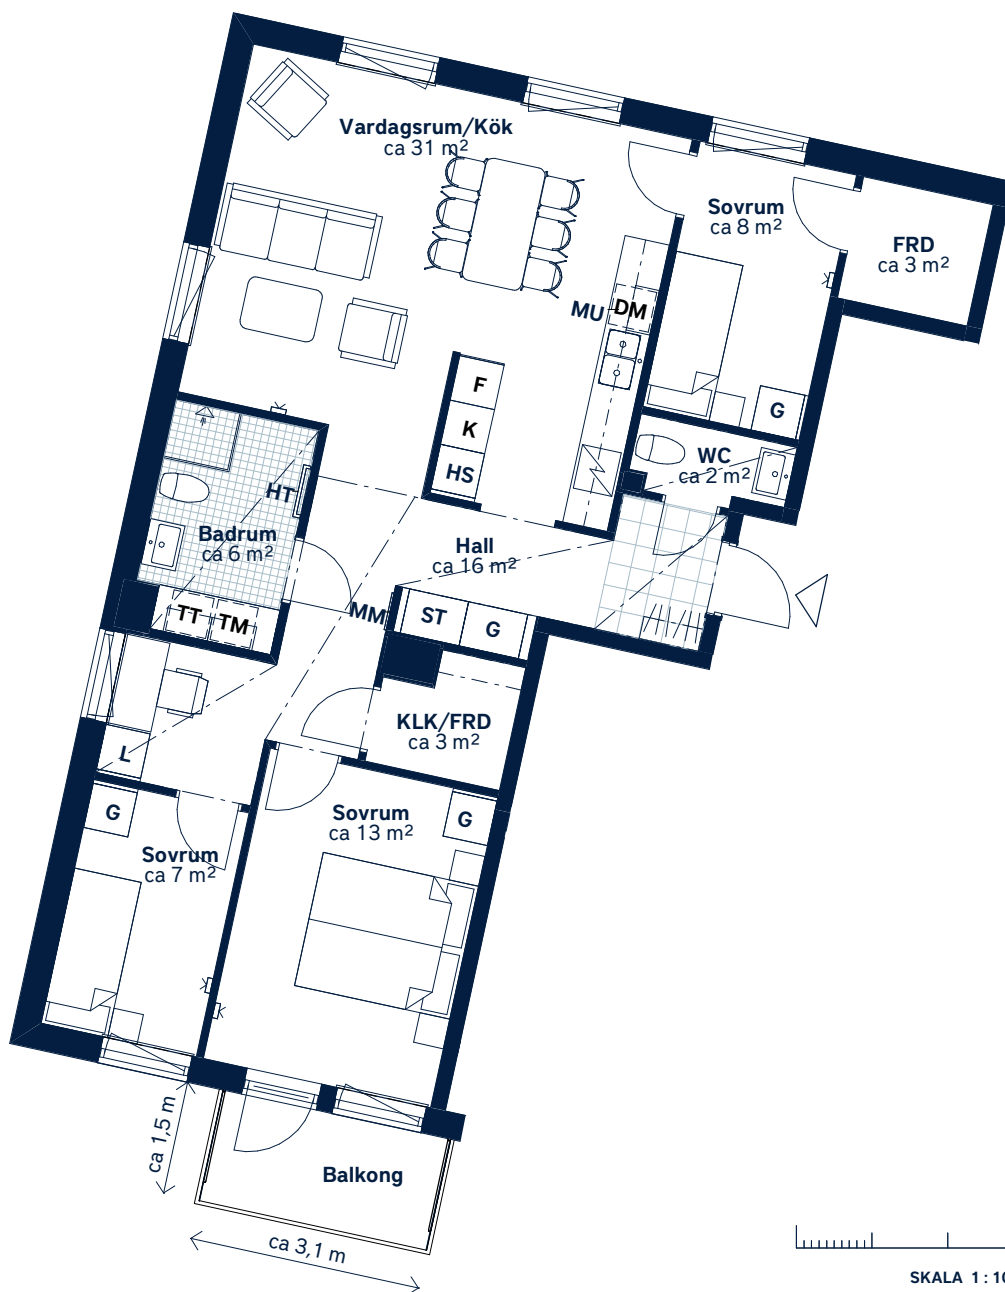

BOFAKTABLAD

Parkstråket 2 - Haninge

SKALA 1 : 100 (A4)

<p>LÄGENHETSNUMMER: 1124</p>	<p>BOAREA: (CIRKA) 91m²</p>	<p>ANTAL RUM OCH KÖK: 4</p>																						
<p>ORIENTERINGSVY Uppifrån</p>	<p>FASADVY Vy från Örnens väg</p>	<p>FÖRKLARINGAR</p> <table border="0"> <tr> <td>G Garderob</td> <td>HT Handdukstork</td> </tr> <tr> <td>L Linneskåp</td> <td> Hatthylla</td> </tr> <tr> <td>HS Högsåp</td> <td> Klinker</td> </tr> <tr> <td>ST Städskåp</td> <td> Öppningsbart fönster</td> </tr> <tr> <td> Spishäll</td> <td> Multimediauttag</td> </tr> <tr> <td>K Kylskåp</td> <td>EL Elcentral</td> </tr> <tr> <td>F Frys</td> <td> Gipsinklädnad</td> </tr> <tr> <td>DM Diskmaskin</td> <td>FRD Förråd</td> </tr> <tr> <td>MU Mikrovågsugn</td> <td>KLK Klädskåp</td> </tr> <tr> <td>TM Tvättmaskin</td> <td> Hylla med stång i KLK</td> </tr> <tr> <td>TT Torktumlare</td> <td></td> </tr> </table>	G Garderob	HT Handdukstork	L Linneskåp	Hatthylla	HS Högsåp	Klinker	ST Städskåp	Öppningsbart fönster	Spishäll	Multimediauttag	K Kylskåp	EL Elcentral	F Frys	Gipsinklädnad	DM Diskmaskin	FRD Förråd	MU Mikrovågsugn	KLK Klädskåp	TM Tvättmaskin	Hylla med stång i KLK	TT Torktumlare	
G Garderob	HT Handdukstork																							
L Linneskåp	Hatthylla																							
HS Högsåp	Klinker																							
ST Städskåp	Öppningsbart fönster																							
Spishäll	Multimediauttag																							
K Kylskåp	EL Elcentral																							
F Frys	Gipsinklädnad																							
DM Diskmaskin	FRD Förråd																							
MU Mikrovågsugn	KLK Klädskåp																							
TM Tvättmaskin	Hylla med stång i KLK																							
TT Torktumlare																								