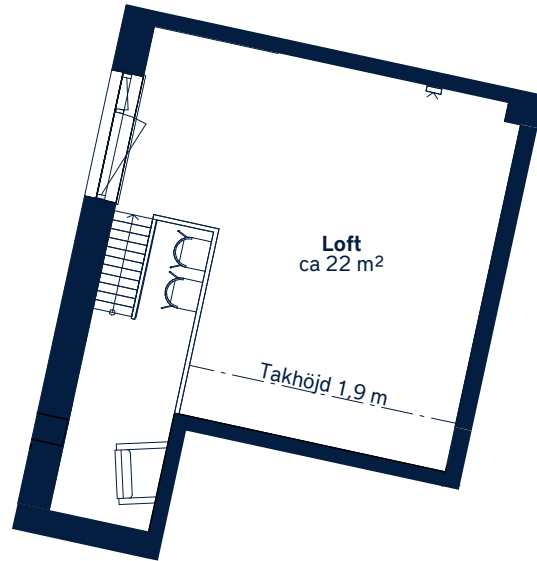

## Parkstråket 2 - Haninge

SKALA 1: 100 (A4)

<p>LÄGENHETSNUMMER: <b>0434</b></p>	<p>BOAREA: (CIRKA) <b>76m<sup>2</sup></b></p>	<p>ANTAL RUM OCH KÖK: <b>2</b></p>																				
<p>ORIENTERINGSVY Uppifrån</p>	<p>FASADVY</p>	<p>FÖRKLARINGAR</p> <table border="0"> <tr> <td><b>G</b> Garderob</td> <td><b>HT</b> Handduktork</td> </tr> <tr> <td><b>L</b> Linneskåp</td> <td> Hatthylla</td> </tr> <tr> <td><b>HS</b> Högsåp</td> <td> Klinker</td> </tr> <tr> <td><b>ST</b> Städskåp</td> <td> Öppningsbart fönster</td> </tr> <tr> <td> Spishäll</td> <td> Multimediauttag</td> </tr> <tr> <td><b>K/F</b> Kyl/frys</td> <td><b>EL</b> Elcentral</td> </tr> <tr> <td><b>IDM</b> Diskmaskin</td> <td> Gipsinklädnad</td> </tr> <tr> <td><b>MU</b> Mikrovågsugn</td> <td><b>FRD</b> Förråd</td> </tr> <tr> <td><b>TM</b> Tvättmaskin</td> <td><b>KLK</b> Klädskåp</td> </tr> <tr> <td><b>TT</b> Torktumlare</td> <td> Hylla med stång i KLK</td> </tr> </table>	<b>G</b> Garderob	<b>HT</b> Handduktork	<b>L</b> Linneskåp	Hatthylla	<b>HS</b> Högsåp	Klinker	<b>ST</b> Städskåp	Öppningsbart fönster	Spishäll	Multimediauttag	<b>K/F</b> Kyl/frys	<b>EL</b> Elcentral	<b>IDM</b> Diskmaskin	Gipsinklädnad	<b>MU</b> Mikrovågsugn	<b>FRD</b> Förråd	<b>TM</b> Tvättmaskin	<b>KLK</b> Klädskåp	<b>TT</b> Torktumlare	Hylla med stång i KLK
<b>G</b> Garderob	<b>HT</b> Handduktork																					
<b>L</b> Linneskåp	Hatthylla																					
<b>HS</b> Högsåp	Klinker																					
<b>ST</b> Städskåp	Öppningsbart fönster																					
Spishäll	Multimediauttag																					
<b>K/F</b> Kyl/frys	<b>EL</b> Elcentral																					
<b>IDM</b> Diskmaskin	Gipsinklädnad																					
<b>MU</b> Mikrovågsugn	<b>FRD</b> Förråd																					
<b>TM</b> Tvättmaskin	<b>KLK</b> Klädskåp																					
<b>TT</b> Torktumlare	Hylla med stång i KLK																					