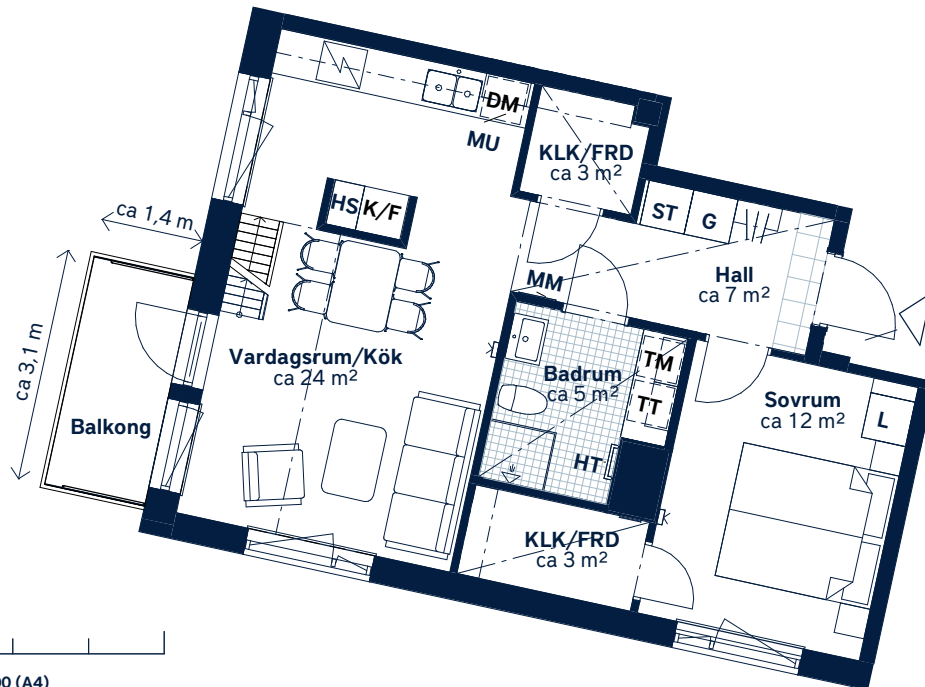

## Parkstråket 2 - Haninge

SKALA 1: 100 (A4)

<p>LÄGENHETSNUMMER: <b>0434</b></p>	<p>BOAREA: (CIRKA) <b>76m<sup>2</sup></b></p>	<p>ANTAL RUM OCH KÖK: <b>2</b></p>																				
<p>ORIENTERINGSVY Uppifrån</p>	<p>FASADVY</p>	<p>FÖRKLARINGAR</p> <table border="0"> <tr> <td><b>G</b> Garderob</td> <td><b>HT</b> Handduktork</td> </tr> <tr> <td><b>L</b> Linneskåp</td> <td> Hatthylla</td> </tr> <tr> <td><b>HS</b> Högsåp</td> <td> Klinker</td> </tr> <tr> <td><b>ST</b> Städskåp</td> <td> Öppningsbart fönster</td> </tr> <tr> <td> Spishäll</td> <td> Multimediauttag</td> </tr> <tr> <td><b>K/F</b> Kyl/frys</td> <td><b>EL</b> Elcentral</td> </tr> <tr> <td><b>IDM</b> Diskmaskin</td> <td> Gipsinklädnad</td> </tr> <tr> <td><b>MU</b> Mikrovågsugn</td> <td><b>FRD</b> Förråd</td> </tr> <tr> <td><b>TM</b> Tvättmaskin</td> <td><b>KLK</b> Klädskåp</td> </tr> <tr> <td><b>TT</b> Torktumlare</td> <td> Hylla med stång i KLK</td> </tr> </table>	<b>G</b> Garderob	<b>HT</b> Handduktork	<b>L</b> Linneskåp	Hatthylla	<b>HS</b> Högsåp	Klinker	<b>ST</b> Städskåp	Öppningsbart fönster	Spishäll	Multimediauttag	<b>K/F</b> Kyl/frys	<b>EL</b> Elcentral	<b>IDM</b> Diskmaskin	Gipsinklädnad	<b>MU</b> Mikrovågsugn	<b>FRD</b> Förråd	<b>TM</b> Tvättmaskin	<b>KLK</b> Klädskåp	<b>TT</b> Torktumlare	Hylla med stång i KLK
<b>G</b> Garderob	<b>HT</b> Handduktork																					
<b>L</b> Linneskåp	Hatthylla																					
<b>HS</b> Högsåp	Klinker																					
<b>ST</b> Städskåp	Öppningsbart fönster																					
Spishäll	Multimediauttag																					
<b>K/F</b> Kyl/frys	<b>EL</b> Elcentral																					
<b>IDM</b> Diskmaskin	Gipsinklädnad																					
<b>MU</b> Mikrovågsugn	<b>FRD</b> Förråd																					
<b>TM</b> Tvättmaskin	<b>KLK</b> Klädskåp																					
<b>TT</b> Torktumlare	Hylla med stång i KLK																					