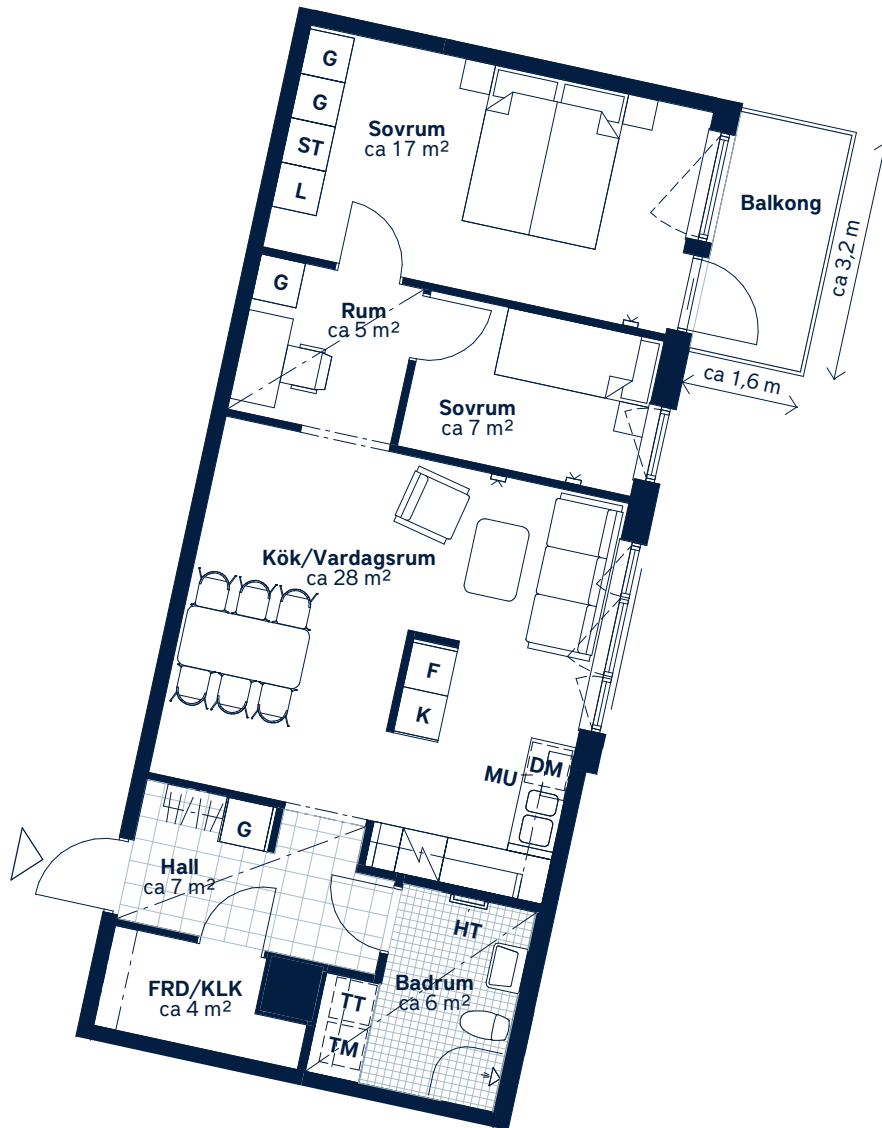

## Parkstråket 1 - Haninge

SKALA 1 : 100 (A4)

<p>LÄGENHETSNUMMER: <b>2237</b></p>	<p>BOAREA: (CIRKA) <b>74m<sup>2</sup></b></p>	<p>ANTAL RUM OCH KÖK: <b>3</b></p>																				
<p>ORIENTERINGSVY <i>Uppifrån</i></p>	<p>FASADVY <i>Vy från Ingrid Horns väg</i></p>	<p>FÖRKLARINGAR</p> <table border="0"> <tr> <td><b>G</b> Garderob</td> <td><b>HT</b> Handdukstork</td> </tr> <tr> <td><b>L</b> Linneskåp</td> <td> Hatthylla</td> </tr> <tr> <td><b>ST</b> Städsåp</td> <td> Klinker</td> </tr> <tr> <td> Spishäll</td> <td> Öppningsbart fönster</td> </tr> <tr> <td><b>K</b> Kylskåp</td> <td> Multimediauttag</td> </tr> <tr> <td><b>F</b> Frys</td> <td><b>EL</b> Elcentral</td> </tr> <tr> <td><b>DM</b> Diskmaskin</td> <td> Gipsinklädnad</td> </tr> <tr> <td><b>MU</b> Mikrovågsugn</td> <td><b>FRD</b> Förråd</td> </tr> <tr> <td><b>TM</b> Tvättmaskin</td> <td><b>KLK</b> Klädkammare</td> </tr> <tr> <td><b>TT</b> Torktumlare</td> <td> Hylla med stång i KLK</td> </tr> </table>	<b>G</b> Garderob	<b>HT</b> Handdukstork	<b>L</b> Linneskåp	Hatthylla	<b>ST</b> Städsåp	Klinker	Spishäll	Öppningsbart fönster	<b>K</b> Kylskåp	Multimediauttag	<b>F</b> Frys	<b>EL</b> Elcentral	<b>DM</b> Diskmaskin	Gipsinklädnad	<b>MU</b> Mikrovågsugn	<b>FRD</b> Förråd	<b>TM</b> Tvättmaskin	<b>KLK</b> Klädkammare	<b>TT</b> Torktumlare	Hylla med stång i KLK
<b>G</b> Garderob	<b>HT</b> Handdukstork																					
<b>L</b> Linneskåp	Hatthylla																					
<b>ST</b> Städsåp	Klinker																					
Spishäll	Öppningsbart fönster																					
<b>K</b> Kylskåp	Multimediauttag																					
<b>F</b> Frys	<b>EL</b> Elcentral																					
<b>DM</b> Diskmaskin	Gipsinklädnad																					
<b>MU</b> Mikrovågsugn	<b>FRD</b> Förråd																					
<b>TM</b> Tvättmaskin	<b>KLK</b> Klädkammare																					
<b>TT</b> Torktumlare	Hylla med stång i KLK																					